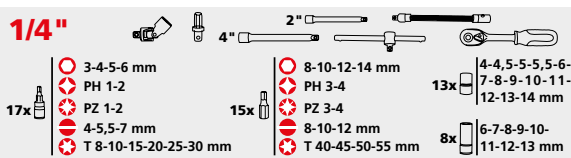

SEH000900

94 piezas 1/4-1/2"

~~111,45 €~~ **82'60 €**