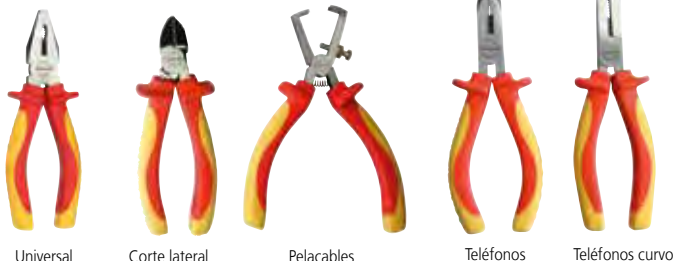

Universal

514010000	Universal 160 mm	6,10 €	5,50 €
514010100	Universal 180 mm	7,30 €	6,57 €
514010200	Universal 200 mm	8,15 €	7,64 €
514011100	Corte lateral 160 mm	6,10 €	5,74 €
514011200	Corte lateral 180 mm	7,10 €	6,57 €
514011500	Corte frontal 160 mm	7,10 €	6,57 €
514010400	Boca plana 160 mm	6,10 €	5,74 €
514010300	Boca redonda 160 mm	6,10 €	5,74 €
514010500	Teléfonos 160 mm	6,10 €	5,74 €
514010700	Teléfonos 200 mm	6,10 €	6,07 €
514011000	Teléfonos curvo 200 mm	6,10 €	5,99 €
514011400	Pelacables 160 mm	7,10 €	6,57 €

Corte lateral Corte frontal

Boca plana Boca redonda

Teléfonos Teléfonos curvo Pelacables

Compuesto por: tenaza de canal 522 - 10", alicate universal 160 mm y alicate corte lateral 160 mm

S00260000
Tenaza +2 alicates
~~34,95 €~~ **27'23 €**

Compuesto por: alicate universal, alicate pelacables, alicate corte lateral y alicate teléfonos curvo.

S51404000
Juego 4 alicates
~~21,45 €~~ **20'04 €**

Alicate para electricista

Dureza de 58-62 Hrc en alicates de corte. Superficie pulida. Fabricado en Acero al Cromo-Vanadio (Cr-V) que prolonga su durabilidad y mejora su resistencia. Mango bimaterral de alta adherencia previene su deslizamiento y su diseño ergonómico facilita su uso.

Universal Corte lateral Pelacables Teléfonos Teléfonos curvo

SEH004200	Universal 160 mm	16,45 €	9,88 €
SEH004300	Corte lateral 160 mm	16,45 €	9,88 €
SEH004400	Pelacables 160 mm	16,45 €	9,05 €
SEH009900	Teléfonos curvo 200 mm	16,45 €	9,05 €
SEH004500	Teléfonos 160 mm	16,45 €	9,05 €
SEH009800	Teléfonos 200 mm	16,45 €	9,88 €