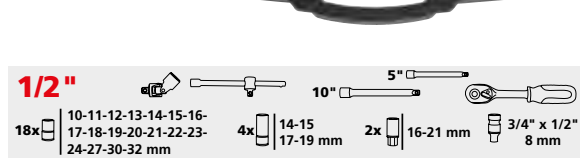

SEH000900

94 piezas 1/4-1/2"

~~111,45 €~~ **82'60 €**