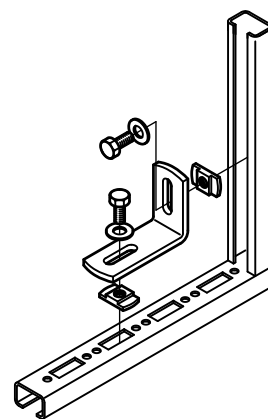

# Walraven Conectores para carril - 334

(G 35 25)

para hacer construcciones de Walraven RapidRail®

## Características y ventajas

- para hacer construcciones de carriles
- material: acero
- adecuado para carril 27x18, 30x15, 30x20,
- acero zincado
- 30x30, 30x45, 38x40

Pieza N°	a (°)	T <sub>(inst.)</sub> (Nm)	Para carril	U.m.v.1
6585090	90°	15,0	27x18, 30x15, 30x20, 30x30, 30x45, 38x40	50
6585135	135°	15,0	27x18, 30x15, 30x20, 30x30, 30x45, 38x40	50