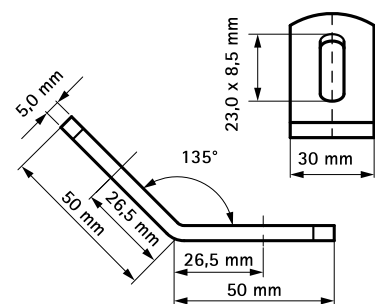

658 5 090

658 5 135

Complementarios

Walraven RapidRail® Fixing Rail

Alternativos

Walraven RapidRail® Conectores para carril de 90°