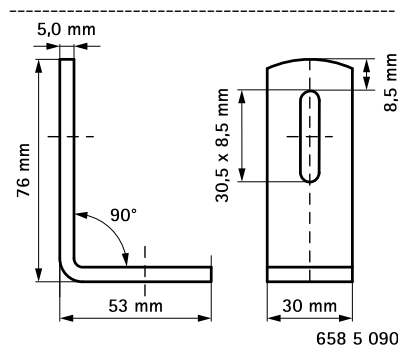

# Walraven Conectores para carril - 334

(G 35 25)

para hacer construcciones de Walraven RapidRail®

## Características y ventajas

- para hacer construcciones de carriles
- material: acero
- adecuado para carril 27x18, 30x15, 30x20,
- acero zincado
- 30x30, 30x45, 38x40

Pieza N°	a (°)	T <sub>(inst.)</sub> (Nm)	Para carril	U.m.v.1
6585090	90°	15,0	27x18, 30x15, 30x20, 30x30, 30x45, 38x40	50
6585135	135°	15,0	27x18, 30x15, 30x20, 30x30, 30x45, 38x40	50