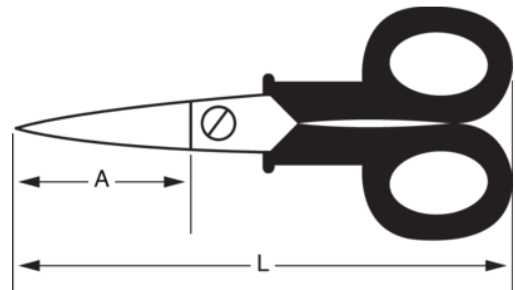

SC127/SC127S

Tijeras de electricista con hoja dentada opcional

DETALLES DEL PRODUCTO

- Sufijo S = versión con hoja dentada.
- Pequeña ranura en la hoja para pelar cables.
- Longitud de corte de 45 mm.
- Tijeras de electricista con dedos recubiertos de plástico.
- Embalaje en blíster.

ATRIBUTOS DE PRODUCTO

Producto	A	L	g
SC127	45 mm	130 mm	80 g
SC127S	45 mm	127 mm	80 g

Follow the Fish!