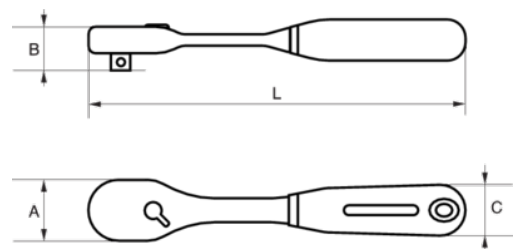

SBS81

**Carracas de cabeza tipo pera
reversibles de 1/2" con 60 dientes
y un ángulo de acción de 6°**

DETALLES DEL PRODUCTO

- 60 dientes y ángulo de acción de 6°.
- Función de liberación rápida.
- Botón de cambio de dirección sencillo.
- Mango bi-componente antideslizante y cómodo con un agujero para colgar y facilitar el almacenamiento.
- Acero al cromo vanadio de alta calidad.
- Acabado niquelado y cromado mate.
- SB: embalaje en blíster y plástico antirrobo.
- Normas: ISO 3315/1174-2 y DIN 3122/3120.
- Cómodo mango bi-componente que proporciona un excelente agarre.
- Función de liberación rápida para una extracción sencilla y segura.
- El vaso, que durante el trabajo queda firmemente sujetado, se libera rápidamente al presionar el botón.

Follow the Fish!

ATRIBUTOS DE PRODUCTO

Producto				A	B	C		
SBS81	1/2 in	6 °	60	43 mm	40 mm	28 mm	250 mm	575 g

Follow the Fish!