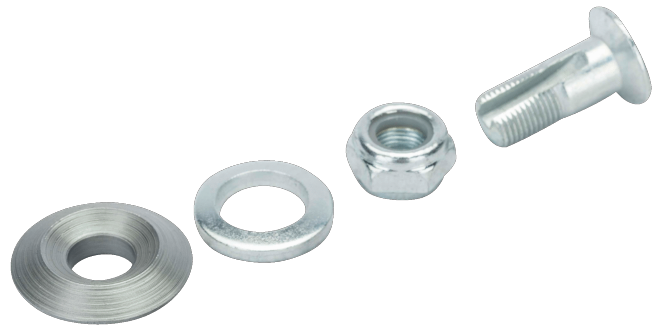

R239P/R141P/R142P/R157H
Juego de recambio de perno central, tuerca y arandela para podaderas

DETALLES DEL PRODUCTO

- Juego completo que consta de recambios de perno central, tuerca y arandela(s) para podaderas de una mano

ATRIBUTOS DE PRODUCTO

Producto			
R142P	P34-27A, P3-20, P3-23, P5-20, P5-23, P108-20, P108-23, P110-20, P110-23	20 g	0.71 oz
R157H	P39-22	7 g	0.25 oz
R239P	P1-20, P1-22, P2-20, P2-22, P6-20, P7-20	20 g	0.71 oz