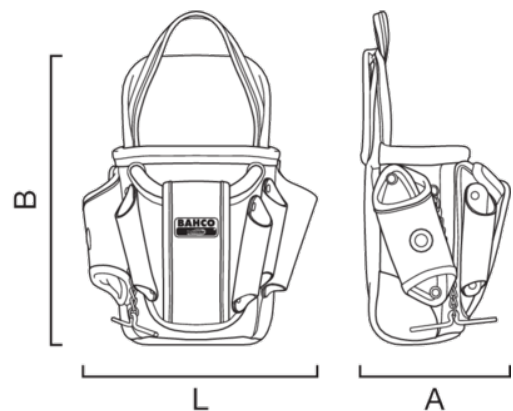

### DETALLES DEL PRODUCTO

- Diseño concebido para el transporte de una amplia gama de herramientas de especialistas electricistas
- Fabricación extremadamente robusta con poliéster 1680 Denier con ribetes de refuerzo
- Compartimento grande para herramientas alargadas
- Bolsillo adicional de fácil acceso para herramientas pequeñas
- Ranuras de cuero en los laterales, ideales para colgar herramientas más largas
- Asa de transporte
- Herrajes a prueba de oxidación
- Gancho de cadena que facilita el acceso a las cintas aislantes
- Espacio de guardado generoso
- Ribeteado de refuerzo adicional

## ATRIBUTOS DE PRODUCTO

Producto	<b>L</b>	<b>A</b>	<b>B</b>	
<b>4750-EP-1</b>	260 mm	120 mm	345 mm	450 g