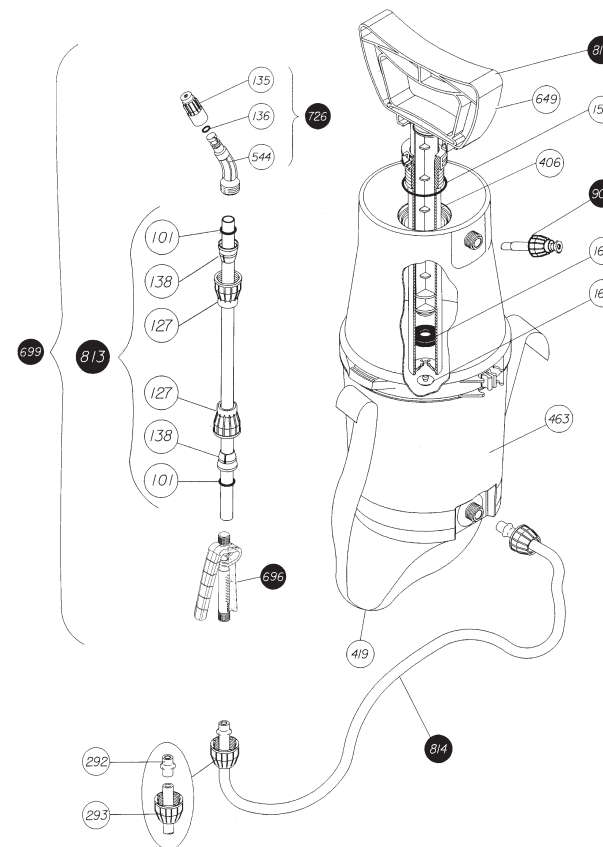

Información funcional

Maneta ligera con manilla integrada

Asa para transporte y presurización

Amplia boca de llenado en forma de embudo

Correa regulable

Visor de nivel de líquido mediante manguera transparente

CODILLO HERBICIDAS BAJO VOLUMEN
cod. 8.34.60.935

SET DE BOQUILLAS
cod. 8.34.46.870

TUBO DE LANZA DE 1M ALUMINIO CON CODILLO COMPLETO
cod. 8.34.60.871
TUBO DE LANZA DE 1,5 M ALUMINIO CON CODILLO COMPLETO
cod. 8.34.60.872

DOBLE BOQUILLA EXTENSIBLE
cod. 8.35.40.872

ALARGADERA TELESCÓPICA
cod. 8.35.40.876

ALARGADERA DE 0,5M
cod. 8.35.40.870

TUBO DE LANZA DE 1M FIBRA DE VIDRIO CON CODILLO COMPLETO
cod. 8.34.60.873
TUBO DE LANZA DE 1,5M FIBRA DE VIDRIO CON CODILLO COMPLETO
cod. 8.34.60.874

DOBLE BOQUILLA FLEXIBLE
cod. 8.35.40.871

REPUESTOS

Alarga la vida de tu pulverizador sustituyendo las piezas fácilmente.

Nº	COD.	Q	NOMBRE REPUESTO
101	2.23.15.908	2	JUNTA REDONDA AN-8
127	8.38.12.323	2	TUERCA CÓNICA
135	8.39.02.323	1	BOQUILLA Ø 1
136	2.23.15.905	1	JUNTA REDONDA AN-5
138	8.38.12.328	2	CONO Ø 10
159	2.23.15.930	1	JUNTA REDONDA AN-30
164	8.39.02.314	1	COLLARÍN RETEN
165	8.38.05.314.1	1	VÁLVULA CÁMARA
292	8.38.08.328	2	CASQUILLO MANGUERA
293	8.38.12.312	2	TUERCA
406	8.38.46.303	1	CÁMARA
419	8.38.48.420	1	CORREA
463	8.28.40.301	1	DEPÓSITO POLITA-7
544	8.28.40.322	1	PULVERIZADOR
649	8.38.48.308	1	MANETA
696	8.28.28.610	1	MANETA LANZA
699	8.28.28.804	1	LANZA COMPLETA
726	8.38.08.803	1	CODILLO CON BOQUILLA
813	8.38.48.813	1	TUBO CON TUERCAS
814	8.38.48.805	1	MANGUERA COMPLETA
815	8.38.48.601	1	CILINDRO COMPLETO
903	8.38.47.606	1	VÁLVULA DE SEGURIDAD
	8.28.40.200	1	HOJA INSTRUCCIONES
	8.28.40.201	1	EMBALAJE