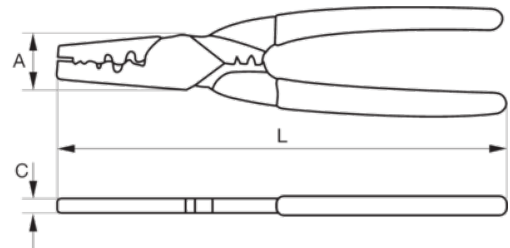

CR B 06

Alicates para terminales para conexiones de cable de patrón redondo de 0,5-16 mm²

DETALLES DEL PRODUCTO

- Sección de cable: de 0,5 a 16 mm²
- Alicates para terminales para conexiones de cable de patrón redondo
- Alicates forjados y equipados con muescas para una función de engastado correcta de múltiples secciones y diámetros
- Obtención de un engastado firme y adecuado

ATRIBUTOS DE PRODUCTO

Producto	L	A	C			
CR B 06	220 mm	28 mm	8 mm	0.5-16 mm ²	20-6 AWG	285 g

Follow the Fish!