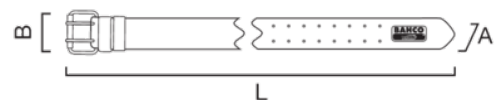

### DETALLES DEL PRODUCTO

- Cinturones con un diseño sencillo y flexible que facilita su utilización.
- Aptos para cualquier talla.
- Fabricados con un cuero extrafuerte.
- Perfectos para colocar soportes de herramientas.
- Incluye una hebilla de metal ajustable.
- Los cinturones tienen agujeros para adaptarse a cualquier talla.

### ATRIBUTOS DE PRODUCTO

Producto	L	A	B	g
<b>4750-HDLB-1</b>	1380 mm	4 mm	47 mm	340 g

**Follow the Fish!**