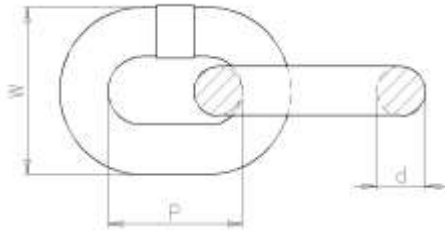

Ctra. de Ochandiano, s/n.
48210 OLAETA (Alava)
Tel: + 34 - 945 45 00 50
Fax:: + 34 - 945 45 03 04

FICHA TÉCNICA DE CADENA

CODIGO: C00602C	DESCRIPCION: CAJA CADENA COMERCIAL ZINCADA DIAM.6 (20mts)
------------------------	---

CARACTERISTICAS:

d : diámetro nominal del material :	6 mm ⁺⁰ _{-0,1}
P: paso o longitud interior :	≈ 27 mm
W : anchura exterior del eslabón :	≈ 22 mm

NOTA IMPORTANTE:

Esta cadena **no puede ser empleada** ni está destinada para el uso como cadenas de elevación de carga, cadenas de eslingas o cadenas transportadoras de cargas.