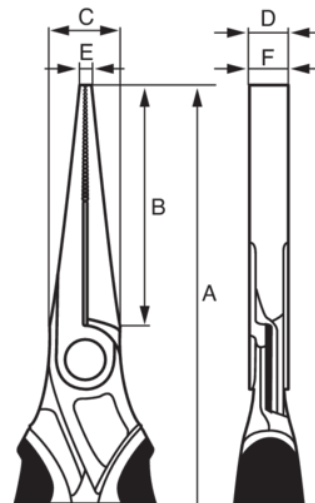

2421D

Alicates de boca plana y cabeza larga, con mangos monomateriales

DETALLES DEL PRODUCTO

- Manijas de polipropileno Las puntas brindan un buen agarre y una mejor accesibilidad en espacios reducidos
- Diseñado especialmente para materiales planos
- Aleación de acero de alto rendimiento
- Acabado fosfatado, tratamiento anticorrosión
- Normas: ISO 5745
- IP = Embalaje industrial

Follow the Fish!

ATRIBUTOS DE PRODUCTO

Producto	A	B	C	D	E	F	 g
2421 D-140IP	140 mm	37 mm	15 mm	7,8 mm	2,5 mm	7.8 mm	120 g
2421 D-160IP	160 mm	50 mm	16,5 mm	8,8 mm	3 mm	8.8 mm	150 g
2421 D-180IP	180 mm	57,5 mm	17 mm	9,3 mm	3 mm	9.3 mm	160 g