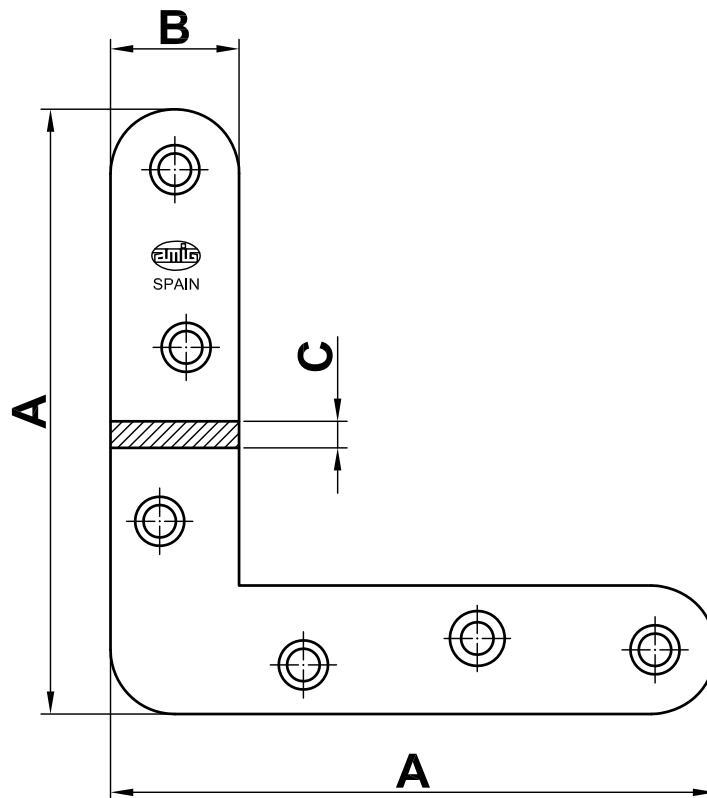

**Mod. 2**  
**Escuadra**  
Escuadro  
Flat corner  
Équerre de cadre

[www.amig.es](http://www.amig.es)

A (mm)	B (mm)	C (mm)
40	12	0.9
50	14	0.9
60	15	0.9
80	17	1
100	17	1.2
120	17	1.2

**Amilibia y de la iglesia S.A**  
Poligono Industrial Zubieta s/n  
48340 Amorebieta (Bizkaia) Spain