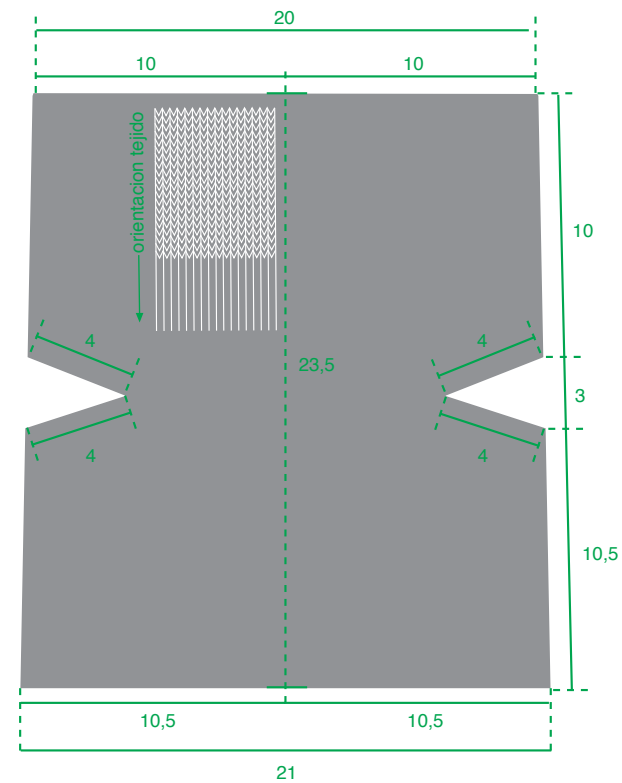

Turbo[®]

FECHA: 01/09/08
ARTÍCULO: 851 - CODERA
PAÍS: ESPAÑA

MEDIDAS DE LA PIEZA DESPLEGADA

Turbo[®]

ETIQUETA EXTERIOR NEGRA
TURBO CALOR-SYSTEM PLATA

Turbo®

FECHA: 01/09/08
ARTÍCULO: 851 - CODERA
PAÍS: ESPAÑA