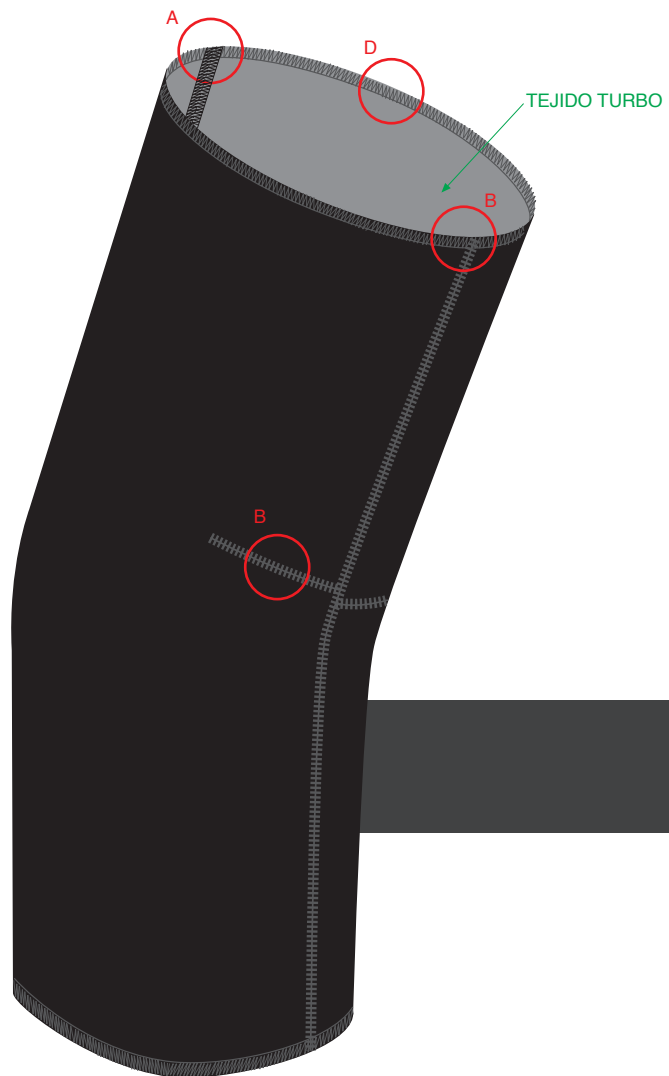

Turbo[®]

FECHA: 01/09/08
ARTÍCULO: 851 - CODERA
PAÍS: ESPAÑA

MEDIDAS DE LA PIEZA DESPLEGADA

Turbo[®]

ETIQUETA EXTERIOR NEGRA
TURBO CALOR-SYSTEM PLATA

Turbo®

FECHA: 01/09/08
ARTÍCULO: 851 - CODERA
PAÍS: ESPAÑA