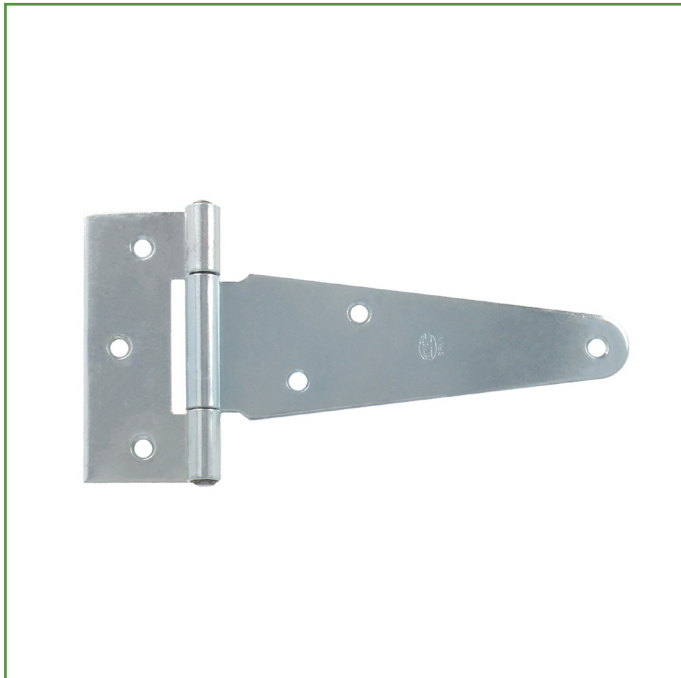

Medidas: 312 x 111 mm

Material: Acero

Acabado: Zincado

Código: 857

Presentación: Con EAN Individual

EAN pieza: 8413023008571

Mod. 550	A	B	C	D
100	109	75	38	11,5
130	138	88	38	11,5
150	155	88	38	11,5
175	188	88	38	11,5
200	207	111	45	12,5
250	262	111	45	12,5
300	312	111	45	12,5