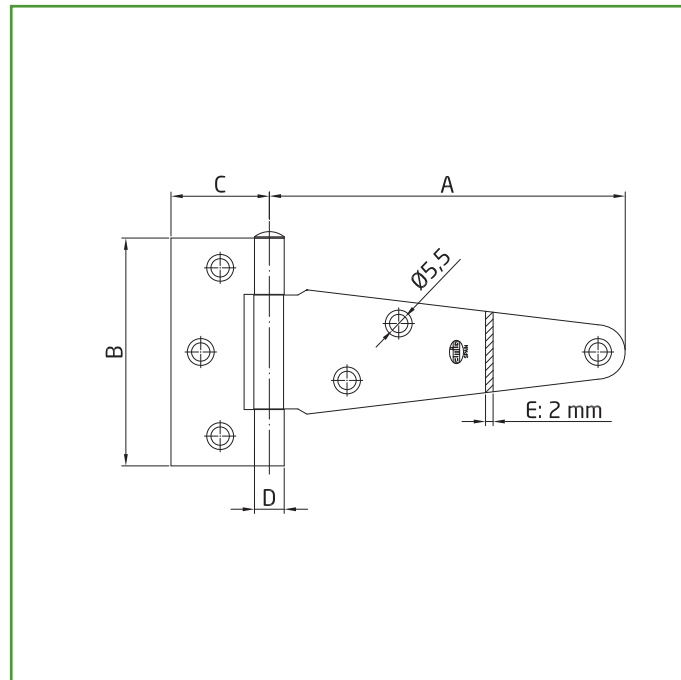

Mod. 550 BISAGRA

BISAGRAS Y PERNIOS

Medidas: 109 x 75 mm

Material: Acero

Acabado: Zincado

Código: 851

Presentación: Con EAN Individual

EAN pieza: 8413023008519