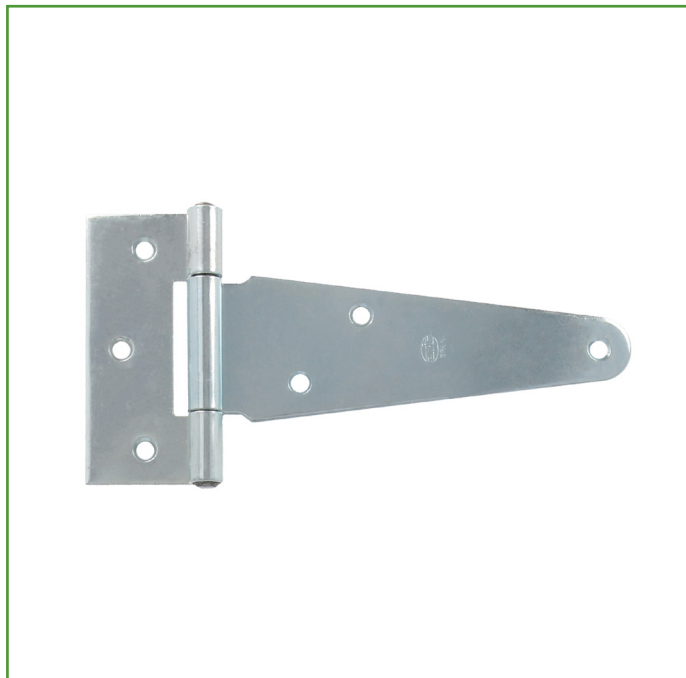

Medidas: 262 x 111 mm

Material: Acero

Acabado: Zincado

Código: 856

Presentación: Con EAN Individual

EAN pieza: 8413023008564

Mod. 550	A	B	C	D
100	109	75	38	11,5
130	138	88	38	11,5
150	155	88	38	11,5
175	188	88	38	11,5
200	207	111	45	12,5
250	262	111	45	12,5
300	312	111	45	12,5