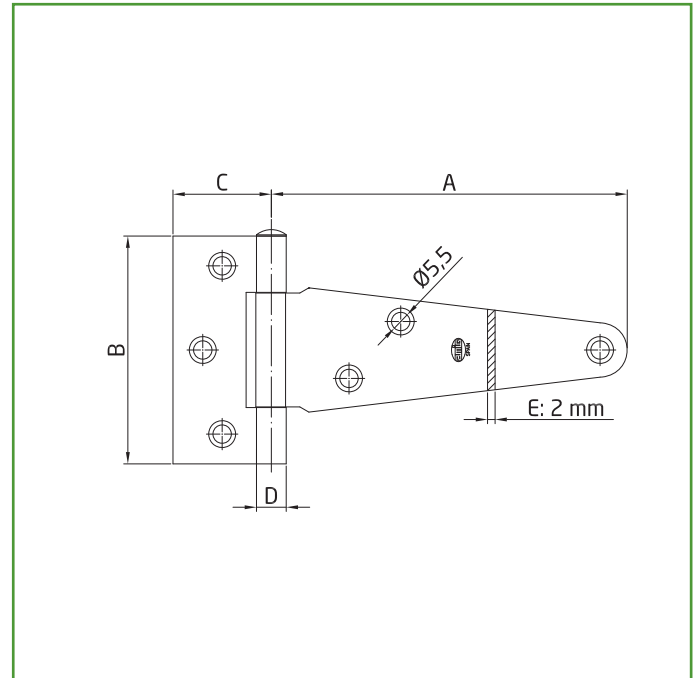

Mod. 550 BISAGRA

BISAGRAS Y PERNIOS

Medidas: 155 x 88 mm

Material: Acero

Acabado: Zincado

Código: 853

Presentación: Con EAN Individual

EAN pieza: 8413023008533

Mod. 550	A	B	C	D
100	109	75	38	11,5
130	138	88	38	11,5
150	155	88	38	11,5
175	188	88	38	11,5
200	207	111	45	12,5
250	262	111	45	12,5
300	312	111	45	12,5

Características

Bisagra en T de acero de alta calidad. Se utilizan para colgar puertas de armarios, puertas de jardín, puertas laterales, cajas de madera, etc. Fácil instalación.

Utilidades

Este tipo de bisagras son las más usadas en bricolaje debido a su buen funcionamiento y su facilidad de uso. Podemos encontrarlas de diferentes tamaños y tipos, eso sí, todas presentan el mismo sistema de dos hojas, que permite una sencilla unión a los cantos o al lateral según el mueble de unión y el tipo de apertura.

Ecofriendly

En AMIG tenemos como objetivo ofrecer la mejor calidad en nuestros productos sin dañar el medio ambiente. Por eso, trabajamos para cumplir en todo momento con la normativa ambiental en nuestros procesos, así como implantando el Sistema Integral de Gestión (SIG) de residuos de envases y embalajes.

Conservación y limpieza

Para un correcto mantenimiento de las bisagras se recomienda lubricar y apretar los tornillos de sujeción periódicamente. La limpieza de las bisagras se debe hacer siempre con productos no corrosivos, detergentes, disolventes ni alcoholes. Si una vez realizado el mantenimiento las bisagras no tienen un rendimiento adecuado, éstas deben ser sustituidas.