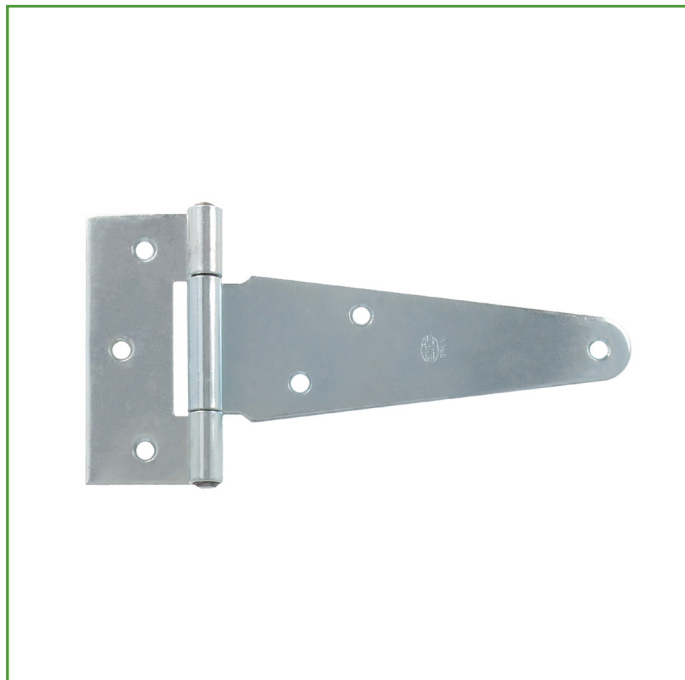

Medidas: 207 x 111 mm

Material: Acero

Acabado: Zincado

Código: 855

Presentación: Con EAN Individual

EAN pieza: 8413023008557

Mod. 550	A	B	C	D
100	109	75	38	11,5
130	138	88	38	11,5
150	155	88	38	11,5
175	188	88	38	11,5
200	207	111	45	12,5
250	262	111	45	12,5
300	312	111	45	12,5