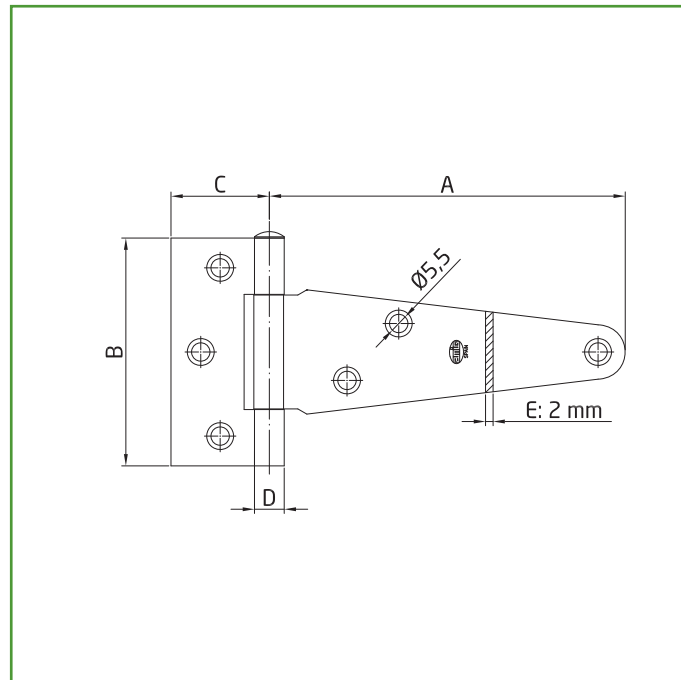

Mod. 550 BISAGRA

BISAGRAS Y PERNIOS

Medidas: 109 x 75 mm

Material: Acero

Acabado: Zincado

Código: 2023

Presentación: Display

EAN pieza: 8413023020238

Mod. 550	A	B	C	D
100	109	75	38	11,5
130	138	88	38	11,5
150	155	88	38	11,5
175	188	88	38	11,5
200	207	111	45	12,5
250	262	111	45	12,5
300	312	111	45	12,5

Características

Bisagra en T de acero de alta calidad. Se utilizan para colgar puertas de armarios, puertas de jardín, puertas laterales, cajas de madera, etc. Fácil instalación.

Utilidades

Este tipo de bisagras son las más usadas en bricolaje debido a su buen funcionamiento y su facilidad de uso. Podemos encontrarlas de diferentes tamaños y tipos, eso sí, todas presentan el mismo sistema de dos hojas, que permite una sencilla unión a los cantos o al lateral según el mueble de unión y el tipo de apertura.

Ecofriendly

En AMIG tenemos como objetivo ofrecer la mejor calidad en nuestros productos sin dañar el medio ambiente. Por eso, trabajamos para cumplir en todo momento con la normativa ambiental en nuestros procesos, así como implantando el Sistema Integral de Gestión (SIG) de residuos de envases y embalajes.

Conservación y limpieza

Para un correcto mantenimiento de las bisagras se recomienda lubricar y apretar los tornillos de sujeción periódicamente. La limpieza de las bisagras se debe hacer siempre con productos no corrosivos, detergentes, disolventes ni alcoholes. Si una vez realizado el mantenimiento las bisagras no tienen un rendimiento adecuado, éstas deben ser sustituidas.