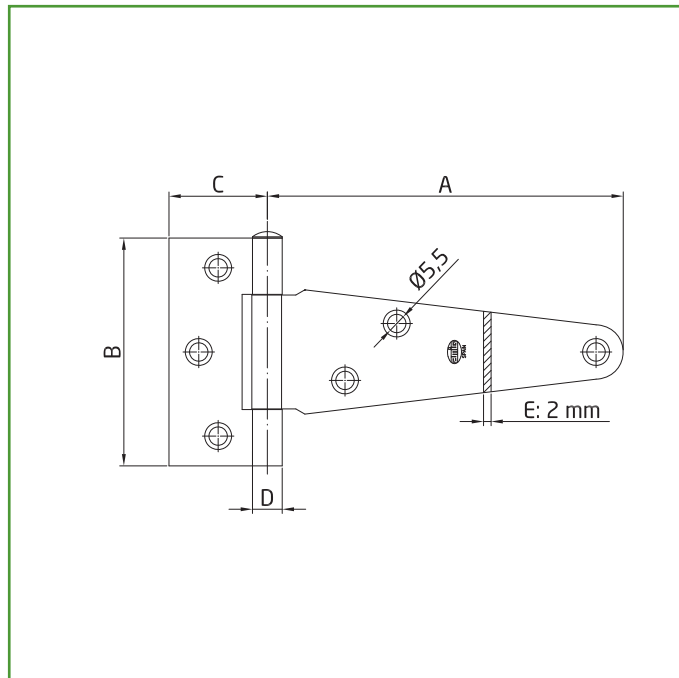

Medidas: 262 x 111 mm

Material: Acero

Acabado: Zincado

Código: 856

Presentación: Con EAN Individual

EAN pieza: 8413023008564

Mod. 550	A	B	C	D
100	109	75	38	11,5
130	138	88	38	11,5
150	155	88	38	11,5
175	188	88	38	11,5
200	207	111	45	12,5
250	262	111	45	12,5
300	312	111	45	12,5