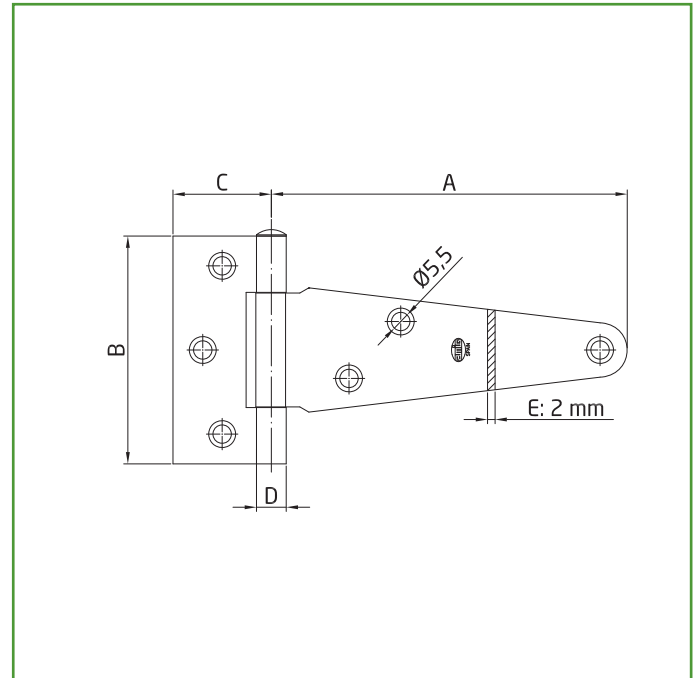

Mod. 550 BISAGRA

BISAGRAS Y PERNIOS

Medidas: 155 x 88 mm

Material: Acero

Acabado: Negro

Código: 23559

Presentación: Display

EAN pieza: 8413023235595

Mod. 550	A	B	C	D
100	109	75	38	11,5
130	138	88	38	11,5
150	155	88	38	11,5
175	188	88	38	11,5
200	207	111	45	12,5
250	262	111	45	12,5
300	312	111	45	12,5

Características

Bisagra en T de acero de alta calidad. Se utilizan para colgar puertas de armarios, puertas de jardín, puertas laterales, cajas de madera, etc. Fácil instalación.

Utilidades

Este tipo de bisagras son las más usadas en bricolaje debido a su buen funcionamiento y su facilidad de uso. Podemos encontrarlas de diferentes tamaños y tipos, eso sí, todas presentan el mismo sistema de dos hojas, que permite una sencilla unión a los cantos o al lateral según el mueble de unión y el tipo de apertura.

Ecofriendly

En AMIG tenemos como objetivo ofrecer la mejor calidad en nuestros productos sin dañar el medio ambiente. Por eso, trabajamos para cumplir en todo momento con la normativa ambiental en nuestros procesos, así como implantando el Sistema Integral de Gestión (SIG) de residuos de envases y embalajes.

Conservación y limpieza

Para un correcto mantenimiento de las bisagras se recomienda lubricar y apretar los tornillos de sujeción periódicamente. La limpieza de las bisagras se debe hacer siempre con productos no corrosivos, detergentes, disolventes ni alcoholes. Si una vez realizado el mantenimiento las bisagras no tienen un rendimiento adecuado, éstas deben ser sustituidas.