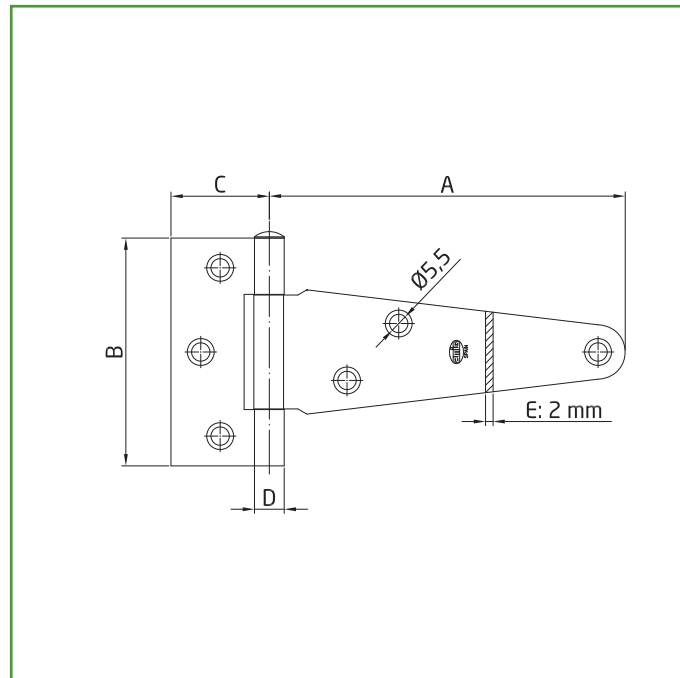

Mod. 550 BISAGRA

BISAGRAS Y PERNIOS

Medidas: 155 x 88 mm

Material: Acero

Acabado: Zincado

Código: 2025

Presentación: Display

EAN pieza: 8413023020252

Mod. 550	A	B	C	D
100	109	75	38	11,5
130	138	88	38	11,5
150	155	88	38	11,5
175	188	88	38	11,5
200	207	111	45	12,5
250	262	111	45	12,5
300	312	111	45	12,5

Características

Bisagra en T de acero de alta calidad. Se utilizan para colgar puertas de armarios, puertas de jardín, puertas laterales, cajas de madera, etc. Fácil instalación.

Utilidades

Este tipo de bisagras son las más usadas en bricolaje debido a su buen funcionamiento y su facilidad de uso. Podemos encontrarlas de diferentes tamaños y tipos, eso sí, todas presentan el mismo sistema de dos hojas, que permite una sencilla unión a los cantos o al lateral según el mueble de unión y el tipo de apertura.

Ecofriendly

En AMIG tenemos como objetivo ofrecer la mejor calidad en nuestros productos sin dañar el medio ambiente. Por eso, trabajamos para cumplir en todo momento con la normativa ambiental en nuestros procesos, así como implantando el Sistema Integral de Gestión (SIG) de residuos de envases y embalajes.

Conservación y limpieza

Para un correcto mantenimiento de las bisagras se recomienda lubricar y apretar los tornillos de sujeción periódicamente. La limpieza de las bisagras se debe hacer siempre con productos no corrosivos, detergentes, disolventes ni alcoholes. Si una vez realizado el mantenimiento las bisagras no tienen un rendimiento adecuado, éstas deben ser sustituidas.