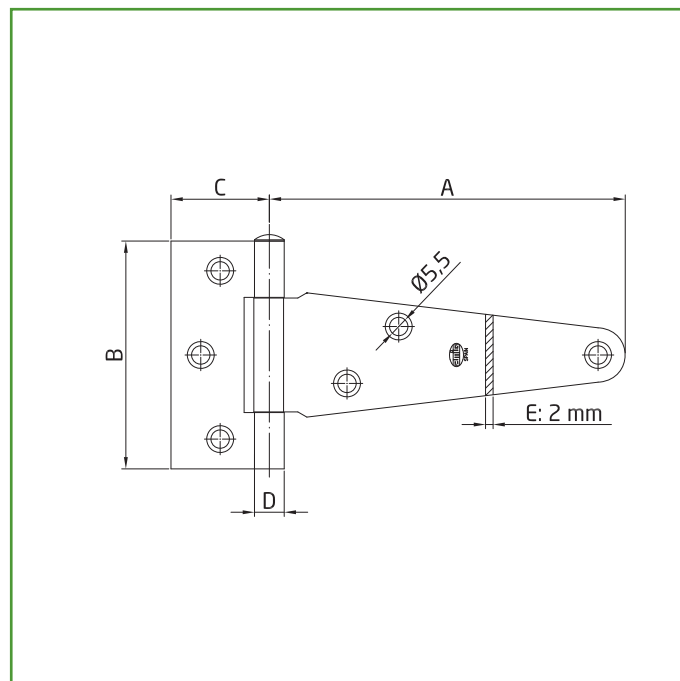

Mod. 550 BISAGRA

BISAGRAS Y PERNIOS

Medidas: 207 x 111 mm

Material: Acero

Acabado: Negro

Código: 4875

Presentación: Con EAN Individual

EAN pieza: 8413023048751

Mod. 550	A	B	C	D
100	109	75	38	11,5
130	138	88	38	11,5
150	155	88	38	11,5
175	188	88	38	11,5
200	207	111	45	12,5
250	262	111	45	12,5
300	312	111	45	12,5

Características

Bisagra en T de acero de alta calidad. Se utilizan para colgar puertas de armarios, puertas de jardín, puertas laterales, cajas de madera, etc. Fácil instalación.

Utilidades

Este tipo de bisagras son las más usadas en bricolaje debido a su buen funcionamiento y su facilidad de uso. Podemos encontrarlas de diferentes tamaños y tipos, eso sí, todas presentan el mismo sistema de dos hojas, que permite una sencilla unión a los cantos o al lateral según el mueble de unión y el tipo de apertura.

Ecofriendly

En AMIG tenemos como objetivo ofrecer la mejor calidad en nuestros productos sin dañar el medio ambiente. Por eso, trabajamos para cumplir en todo momento con la normativa ambiental en nuestros procesos, así como implantando el Sistema Integral de Gestión (SIG) de residuos de envases y embalajes.

Conservación y limpieza

Para un correcto mantenimiento de las bisagras se recomienda lubricar y apretar los tornillos de sujeción periódicamente. La limpieza de las bisagras se debe hacer siempre con productos no corrosivos, detergentes, disolventes ni alcoholes. Si una vez realizado el mantenimiento las bisagras no tienen un rendimiento adecuado, éstas deben ser sustituidas.