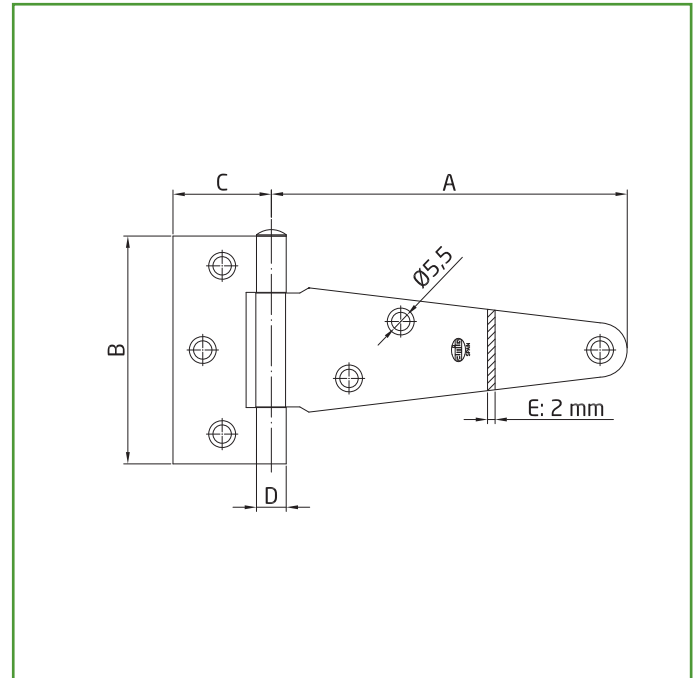

Mod. 550 BISAGRA

BISAGRAS Y PERNIOS

Medidas: 155 x 88 mm

Material: Acero

Acabado: Negro

Código: 10841

Presentación: Display

EAN pieza: 8413023108417

Mod. 550	A	B	C	D
100	109	75	38	11,5
130	138	88	38	11,5
150	155	88	38	11,5
175	188	88	38	11,5
200	207	111	45	12,5
250	262	111	45	12,5
300	312	111	45	12,5

Características

Bisagra en T de acero de alta calidad. Se utilizan para colgar puertas de armarios, puertas de jardín, puertas laterales, cajas de madera, etc. Fácil instalación.

Utilidades

Este tipo de bisagras son las más usadas en bricolaje debido a su buen funcionamiento y su facilidad de uso. Podemos encontrarlas de diferentes tamaños y tipos, eso sí, todas presentan el mismo sistema de dos hojas, que permite una sencilla unión a los cantos o al lateral según el mueble de unión y el tipo de apertura.

Ecofriendly

En AMIG tenemos como objetivo ofrecer la mejor calidad en nuestros productos sin dañar el medio ambiente. Por eso, trabajamos para cumplir en todo momento con la normativa ambiental en nuestros procesos, así como implantando el Sistema Integral de Gestión (SIG) de residuos de envases y embalajes.

Conservación y limpieza

Para un correcto mantenimiento de las bisagras se recomienda lubricar y apretar los tornillos de sujeción periódicamente. La limpieza de las bisagras se debe hacer siempre con productos no corrosivos, detergentes, disolventes ni alcoholes. Si una vez realizado el mantenimiento las bisagras no tienen un rendimiento adecuado, éstas deben ser sustituidas.