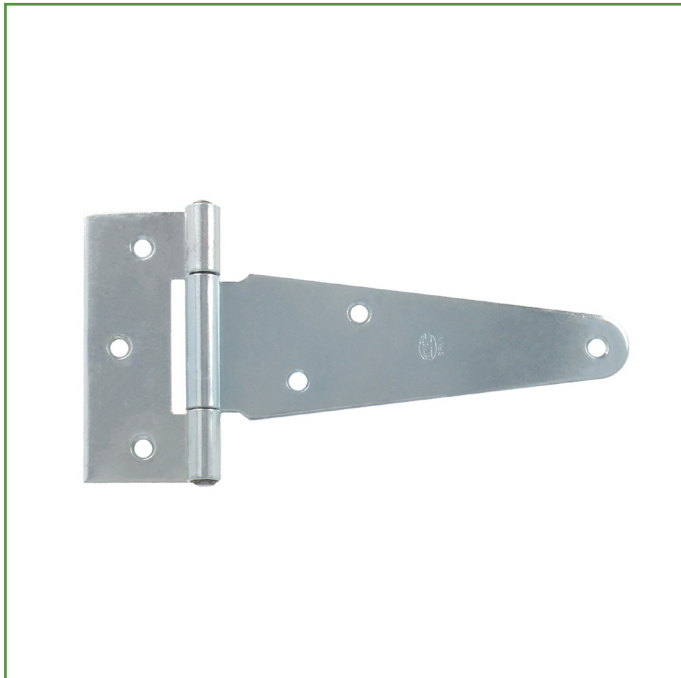

Medidas: 188 x 88 mm

Material: Acero

Acabado: Zincado

Código: 854

Presentación: Con EAN Individual

EAN pieza: 8413023008540

Mod. 550	A	B	C	D
100	109	75	38	11,5
130	138	88	38	11,5
150	155	88	38	11,5
175	188	88	38	11,5
200	207	111	45	12,5
250	262	111	45	12,5
300	312	111	45	12,5