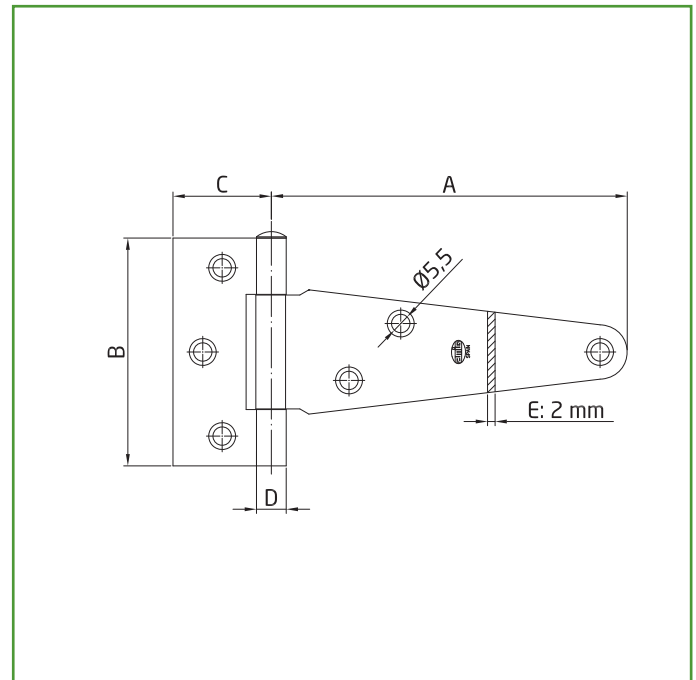

Mod. 550 BISAGRA

BISAGRAS Y PERNIOS

Medidas: 138 x 88 mm

Material: Acero

Acabado: Negro

Código: 10840

Presentación: Display

EAN pieza: 8413023108400

Mod. 550	A	B	C	D
100	109	75	38	11,5
130	138	88	38	11,5
150	155	88	38	11,5
175	188	88	38	11,5
200	207	111	45	12,5
250	262	111	45	12,5
300	312	111	45	12,5

Características

Bisagra en T de acero de alta calidad. Se utilizan para colgar puertas de armarios, puertas de jardín, puertas laterales, cajas de madera, etc. Fácil instalación.

Utilidades

Este tipo de bisagras son las más usadas en bricolaje debido a su buen funcionamiento y su facilidad de uso. Podemos encontrarlas de diferentes tamaños y tipos, eso sí, todas presentan el mismo sistema de dos hojas, que permite una sencilla unión a los cantos o al lateral según el mueble de unión y el tipo de apertura.

Ecofriendly

En AMIG tenemos como objetivo ofrecer la mejor calidad en nuestros productos sin dañar el medio ambiente. Por eso, trabajamos para cumplir en todo momento con la normativa ambiental en nuestros procesos, así como implantando el Sistema Integral de Gestión (SIG) de residuos de envases y embalajes.

Conservación y limpieza

Para un correcto mantenimiento de las bisagras se recomienda lubricar y apretar los tornillos de sujeción periódicamente. La limpieza de las bisagras se debe hacer siempre con productos no corrosivos, detergentes, disolventes ni alcoholes. Si una vez realizado el mantenimiento las bisagras no tienen un rendimiento adecuado, éstas deben ser sustituidas.