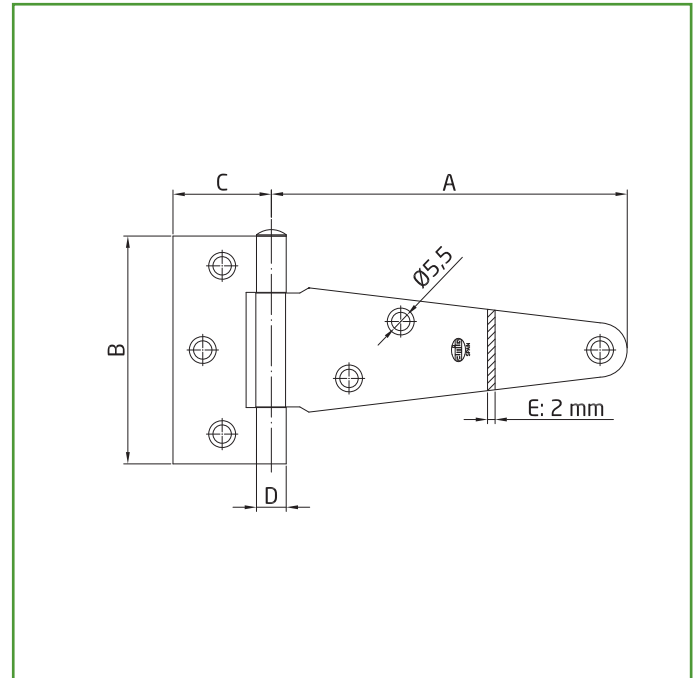

Mod. 550 BISAGRA

BISAGRAS Y PERNIOS

Medidas: 138 x 88 mm

Material: Acero

Acabado: Negro

Código: 23558

Presentación: Display

EAN pieza: 8413023235588

Mod. 550	A	B	C	D
100	109	75	38	11,5
130	138	88	38	11,5
150	155	88	38	11,5
175	188	88	38	11,5
200	207	111	45	12,5
250	262	111	45	12,5
300	312	111	45	12,5

Características

Bisagra en T de acero de alta calidad. Se utilizan para colgar puertas de armarios, puertas de jardín, puertas laterales, cajas de madera, etc. Fácil instalación.

Utilidades

Este tipo de bisagras son las más usadas en bricolaje debido a su buen funcionamiento y su facilidad de uso. Podemos encontrarlas de diferentes tamaños y tipos, eso sí, todas presentan el mismo sistema de dos hojas, que permite una sencilla unión a los cantos o al lateral según el mueble de unión y el tipo de apertura.

Ecofriendly

En AMIG tenemos como objetivo ofrecer la mejor calidad en nuestros productos sin dañar el medio ambiente. Por eso, trabajamos para cumplir en todo momento con la normativa ambiental en nuestros procesos, así como implantando el Sistema Integral de Gestión (SIG) de residuos de envases y embalajes.

Conservación y limpieza

Para un correcto mantenimiento de las bisagras se recomienda lubricar y apretar los tornillos de sujeción periódicamente. La limpieza de las bisagras se debe hacer siempre con productos no corrosivos, detergentes, disolventes ni alcoholes. Si una vez realizado el mantenimiento las bisagras no tienen un rendimiento adecuado, éstas deben ser sustituidas.