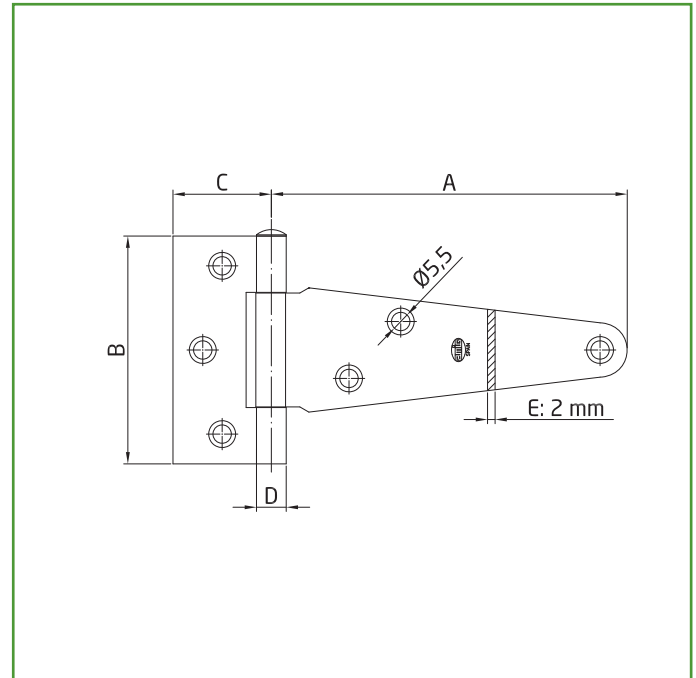

Mod. 550 BISAGRA

BISAGRAS Y PERNIOS

Medidas: 155 x 88 mm

Material: Acero

Acabado: Negro

Código: 4873

Presentación: Con EAN Individual

EAN pieza: 8413023048737

Mod. 550	A	B	C	D
100	109	75	38	11,5
130	138	88	38	11,5
150	155	88	38	11,5
175	188	88	38	11,5
200	207	111	45	12,5
250	262	111	45	12,5
300	312	111	45	12,5

Características

Bisagra en T de acero de alta calidad. Se utilizan para colgar puertas de armarios, puertas de jardín, puertas laterales, cajas de madera, etc. Fácil instalación.

Utilidades

Este tipo de bisagras son las más usadas en bricolaje debido a su buen funcionamiento y su facilidad de uso. Podemos encontrarlas de diferentes tamaños y tipos, eso sí, todas presentan el mismo sistema de dos hojas, que permite una sencilla unión a los cantos o al lateral según el mueble de unión y el tipo de apertura.

Ecofriendly

En AMIG tenemos como objetivo ofrecer la mejor calidad en nuestros productos sin dañar el medio ambiente. Por eso, trabajamos para cumplir en todo momento con la normativa ambiental en nuestros procesos, así como implantando el Sistema Integral de Gestión (SIG) de residuos de envases y embalajes.

Conservación y limpieza

Para un correcto mantenimiento de las bisagras se recomienda lubricar y apretar los tornillos de sujeción periódicamente. La limpieza de las bisagras se debe hacer siempre con productos no corrosivos, detergentes, disolventes ni alcoholes. Si una vez realizado el mantenimiento las bisagras no tienen un rendimiento adecuado, éstas deben ser sustituidas.