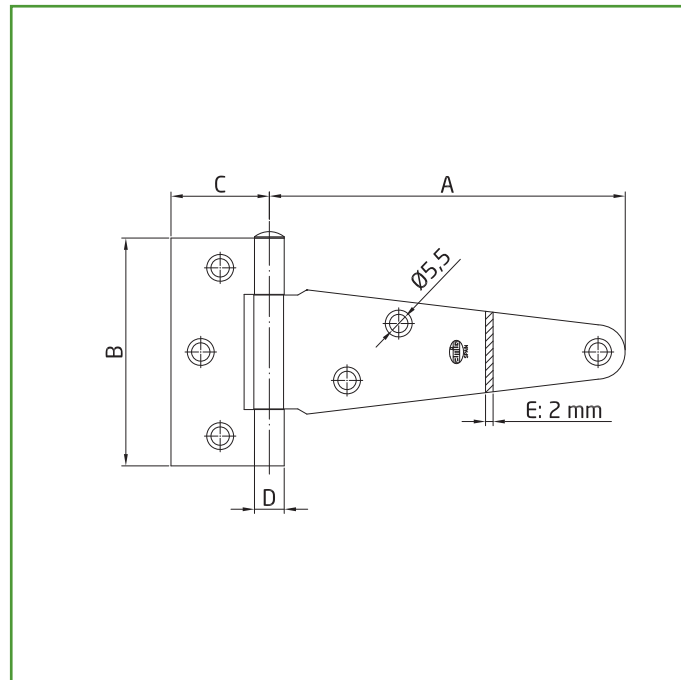

Mod. 550 BISAGRA

BISAGRAS Y PERNIOS

Medidas: 207 x 111 mm

Material: Acero

Acabado: Zincado

Código: 855

Presentación: Con EAN Individual

EAN pieza: 8413023008557

Mod. 550	A	B	C	D
100	109	75	38	11,5
130	138	88	38	11,5
150	155	88	38	11,5
175	188	88	38	11,5
200	207	111	45	12,5
250	262	111	45	12,5
300	312	111	45	12,5

Características

Bisagra en T de acero de alta calidad. Se utilizan para colgar puertas de armarios, puertas de jardín, puertas laterales, cajas de madera, etc. Fácil instalación.

Utilidades

Este tipo de bisagras son las más usadas en bricolaje debido a su buen funcionamiento y su facilidad de uso. Podemos encontrarlas de diferentes tamaños y tipos, eso sí, todas presentan el mismo sistema de dos hojas, que permite una sencilla unión a los cantos o al lateral según el mueble de unión y el tipo de apertura.

Ecofriendly

En AMIG tenemos como objetivo ofrecer la mejor calidad en nuestros productos sin dañar el medio ambiente. Por eso, trabajamos para cumplir en todo momento con la normativa ambiental en nuestros procesos, así como implantando el Sistema Integral de Gestión (SIG) de residuos de envases y embalajes.

Conservación y limpieza

Para un correcto mantenimiento de las bisagras se recomienda lubricar y apretar los tornillos de sujeción periódicamente. La limpieza de las bisagras se debe hacer siempre con productos no corrosivos, detergentes, disolventes ni alcoholes. Si una vez realizado el mantenimiento las bisagras no tienen un rendimiento adecuado, éstas deben ser sustituidas.