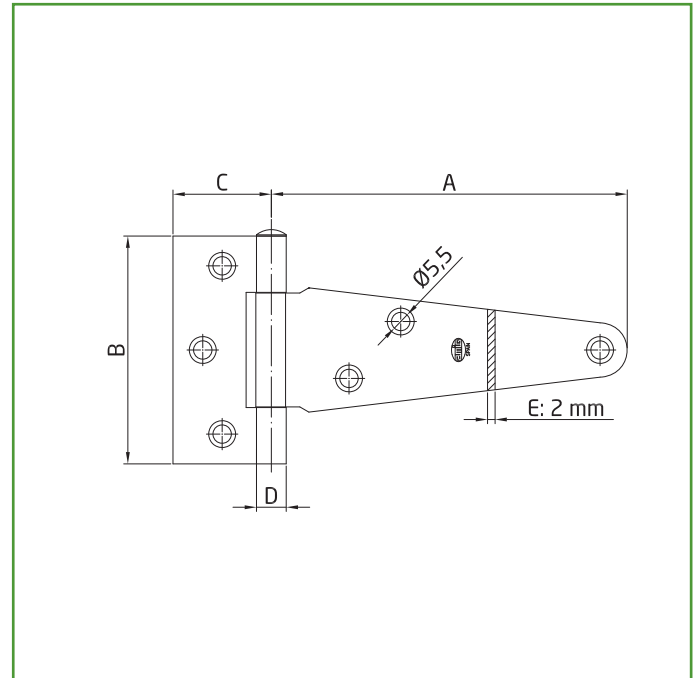

Mod. 550 BISAGRA

BISAGRAS Y PERNIOS

Medidas: 312 x 111 mm

Material: Acero

Acabado: Zincado

Código: 857

Presentación: Con EAN Individual

EAN pieza: 8413023008571

Mod. 550	A	B	C	D
100	109	75	38	11,5
130	138	88	38	11,5
150	155	88	38	11,5
175	188	88	38	11,5
200	207	111	45	12,5
250	262	111	45	12,5
300	312	111	45	12,5

Características

Bisagra en T de acero de alta calidad. Se utilizan para colgar puertas de armarios, puertas de jardín, puertas laterales, cajas de madera, etc. Fácil instalación.

Utilidades

Este tipo de bisagras son las más usadas en bricolaje debido a su buen funcionamiento y su facilidad de uso. Podemos encontrarlas de diferentes tamaños y tipos, eso sí, todas presentan el mismo sistema de dos hojas, que permite una sencilla unión a los cantos o al lateral según el mueble de unión y el tipo de apertura.

Ecofriendly

En AMIG tenemos como objetivo ofrecer la mejor calidad en nuestros productos sin dañar el medio ambiente. Por eso, trabajamos para cumplir en todo momento con la normativa ambiental en nuestros procesos, así como implantando el Sistema Integral de Gestión (SIG) de residuos de envases y embalajes.

Conservación y limpieza

Para un correcto mantenimiento de las bisagras se recomienda lubricar y apretar los tornillos de sujeción periódicamente. La limpieza de las bisagras se debe hacer siempre con productos no corrosivos, detergentes, disolventes ni alcoholes. Si una vez realizado el mantenimiento las bisagras no tienen un rendimiento adecuado, éstas deben ser sustituidas.