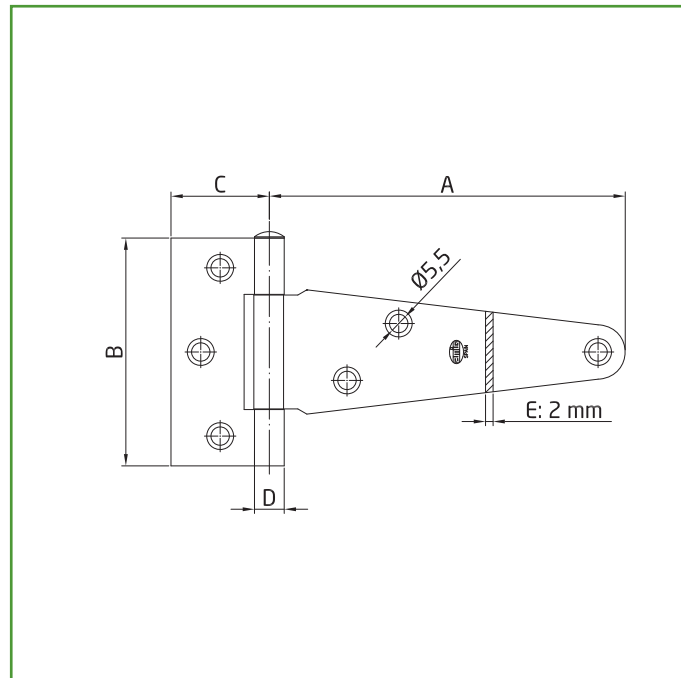

Mod. 550 BISAGRA

BISAGRAS Y PERNIOS

Medidas: 109 x 75 mm

Material: Acero

Acabado: Negro

Código: 4871

Presentación: Con EAN Individual

EAN pieza: 8413023048713

Mod. 550	A	B	C	D
100	109	75	38	11,5
130	138	88	38	11,5
150	155	88	38	11,5
175	188	88	38	11,5
200	207	111	45	12,5
250	262	111	45	12,5
300	312	111	45	12,5

Características

Bisagra en T de acero de alta calidad. Se utilizan para colgar puertas de armarios, puertas de jardín, puertas laterales, cajas de madera, etc. Fácil instalación.

Utilidades

Este tipo de bisagras son las más usadas en bricolaje debido a su buen funcionamiento y su facilidad de uso. Podemos encontrarlas de diferentes tamaños y tipos, eso sí, todas presentan el mismo sistema de dos hojas, que permite una sencilla unión a los cantos o al lateral según el mueble de unión y el tipo de apertura.

Ecofriendly

En AMIG tenemos como objetivo ofrecer la mejor calidad en nuestros productos sin dañar el medio ambiente. Por eso, trabajamos para cumplir en todo momento con la normativa ambiental en nuestros procesos, así como implantando el Sistema Integral de Gestión (SIG) de residuos de envases y embalajes.

Conservación y limpieza

Para un correcto mantenimiento de las bisagras se recomienda lubricar y apretar los tornillos de sujeción periódicamente. La limpieza de las bisagras se debe hacer siempre con productos no corrosivos, detergentes, disolventes ni alcoholes. Si una vez realizado el mantenimiento las bisagras no tienen un rendimiento adecuado, éstas deben ser sustituidas.