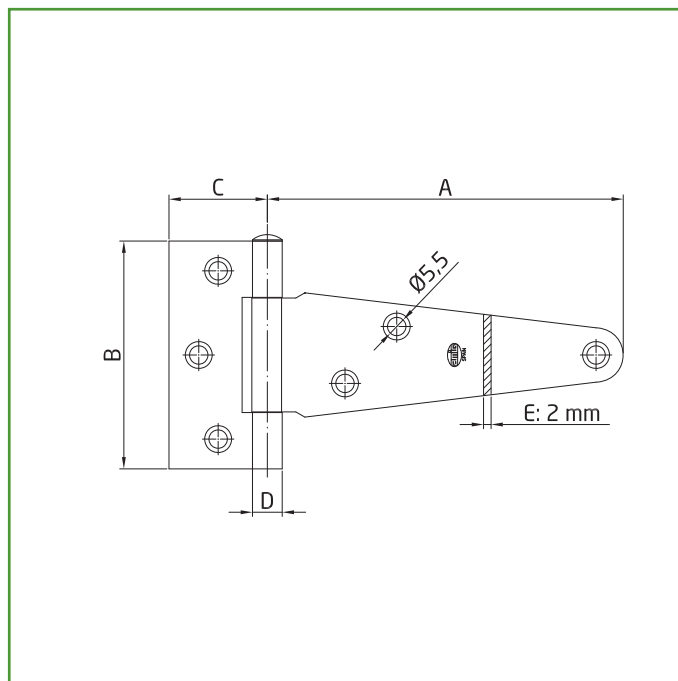

Mod. 550 BISAGRA

BISAGRAS Y PERNIOS

Medidas: 109 x 75 mm

Material: Acero

Acabado: Negro

Código: 23557

Presentación: Display

EAN pieza: 8413023235571

Mod. 550	A	B	C	D
100	109	75	38	11,5
130	138	88	38	11,5
150	155	88	38	11,5
175	188	88	38	11,5
200	207	111	45	12,5
250	262	111	45	12,5
300	312	111	45	12,5

Características

Bisagra en T de acero de alta calidad. Se utilizan para colgar puertas de armarios, puertas de jardín, puertas laterales, cajas de madera, etc. Fácil instalación.

Utilidades

Este tipo de bisagras son las más usadas en bricolaje debido a su buen funcionamiento y su facilidad de uso. Podemos encontrarlas de diferentes tamaños y tipos, eso sí, todas presentan el mismo sistema de dos hojas, que permite una sencilla unión a los cantos o al lateral según el mueble de unión y el tipo de apertura.

Ecofriendly

En AMIG tenemos como objetivo ofrecer la mejor calidad en nuestros productos sin dañar el medio ambiente. Por eso, trabajamos para cumplir en todo momento con la normativa ambiental en nuestros procesos, así como implantando el Sistema Integral de Gestión (SIG) de residuos de envases y embalajes.

Conservación y limpieza

Para un correcto mantenimiento de las bisagras se recomienda lubricar y apretar los tornillos de sujeción periódicamente. La limpieza de las bisagras se debe hacer siempre con productos no corrosivos, detergentes, disolventes ni alcoholes. Si una vez realizado el mantenimiento las bisagras no tienen un rendimiento adecuado, éstas deben ser sustituidas.