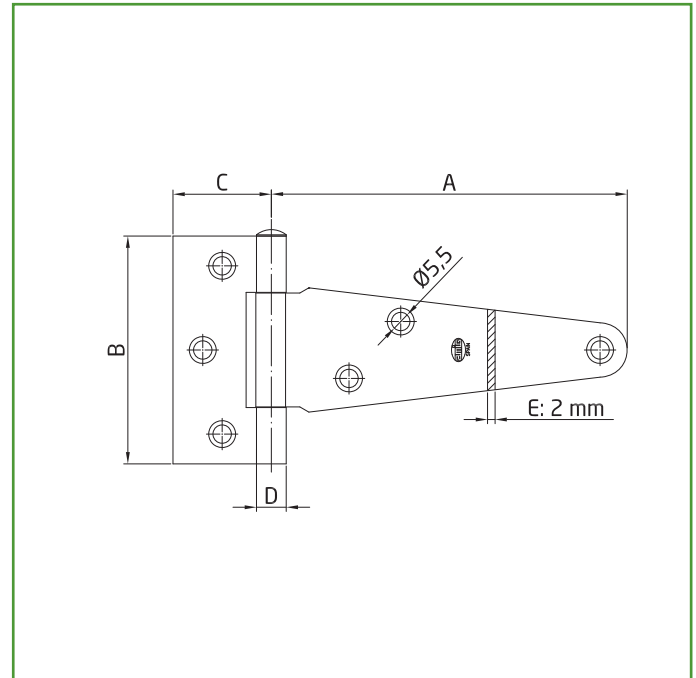

Mod. 550 BISAGRA

BISAGRAS Y PERNIOS

Medidas: 312 x 111 mm

Material: Acero

Acabado: Negro

Código: 4877

Presentación: Con EAN Individual

EAN pieza: 8413023048775

Mod. 550	A	B	C	D
100	109	75	38	11,5
130	138	88	38	11,5
150	155	88	38	11,5
175	188	88	38	11,5
200	207	111	45	12,5
250	262	111	45	12,5
300	312	111	45	12,5

Características

Bisagra en T de acero de alta calidad. Se utilizan para colgar puertas de armarios, puertas de jardín, puertas laterales, cajas de madera, etc. Fácil instalación.

Utilidades

Este tipo de bisagras son las más usadas en bricolaje debido a su buen funcionamiento y su facilidad de uso. Podemos encontrarlas de diferentes tamaños y tipos, eso sí, todas presentan el mismo sistema de dos hojas, que permite una sencilla unión a los cantos o al lateral según el mueble de unión y el tipo de apertura.

Ecofriendly

En AMIG tenemos como objetivo ofrecer la mejor calidad en nuestros productos sin dañar el medio ambiente. Por eso, trabajamos para cumplir en todo momento con la normativa ambiental en nuestros procesos, así como implantando el Sistema Integral de Gestión (SIG) de residuos de envases y embalajes.

Conservación y limpieza

Para un correcto mantenimiento de las bisagras se recomienda lubricar y apretar los tornillos de sujeción periódicamente. La limpieza de las bisagras se debe hacer siempre con productos no corrosivos, detergentes, disolventes ni alcoholes. Si una vez realizado el mantenimiento las bisagras no tienen un rendimiento adecuado, éstas deben ser sustituidas.