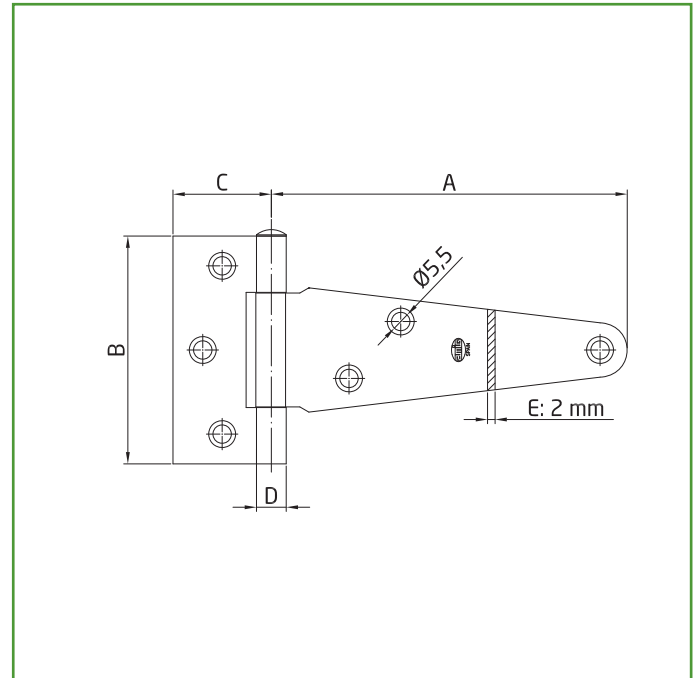

Mod. 550 BISAGRA

BISAGRAS Y PERNIOS

Medidas: 188 x 88 mm

Material: Acero

Acabado: Zincado

Código: 854

Presentación: Con EAN Individual

EAN pieza: 8413023008540

Mod. 550	A	B	C	D
100	109	75	38	11,5
130	138	88	38	11,5
150	155	88	38	11,5
175	188	88	38	11,5
200	207	111	45	12,5
250	262	111	45	12,5
300	312	111	45	12,5

Características

Bisagra en T de acero de alta calidad. Se utilizan para colgar puertas de armarios, puertas de jardín, puertas laterales, cajas de madera, etc. Fácil instalación.

Utilidades

Este tipo de bisagras son las más usadas en bricolaje debido a su buen funcionamiento y su facilidad de uso. Podemos encontrarlas de diferentes tamaños y tipos, eso sí, todas presentan el mismo sistema de dos hojas, que permite una sencilla unión a los cantos o al lateral según el mueble de unión y el tipo de apertura.

Ecofriendly

En AMIG tenemos como objetivo ofrecer la mejor calidad en nuestros productos sin dañar el medio ambiente. Por eso, trabajamos para cumplir en todo momento con la normativa ambiental en nuestros procesos, así como implantando el Sistema Integral de Gestión (SIG) de residuos de envases y embalajes.

Conservación y limpieza

Para un correcto mantenimiento de las bisagras se recomienda lubricar y apretar los tornillos de sujeción periódicamente. La limpieza de las bisagras se debe hacer siempre con productos no corrosivos, detergentes, disolventes ni alcoholes. Si una vez realizado el mantenimiento las bisagras no tienen un rendimiento adecuado, éstas deben ser sustituidas.