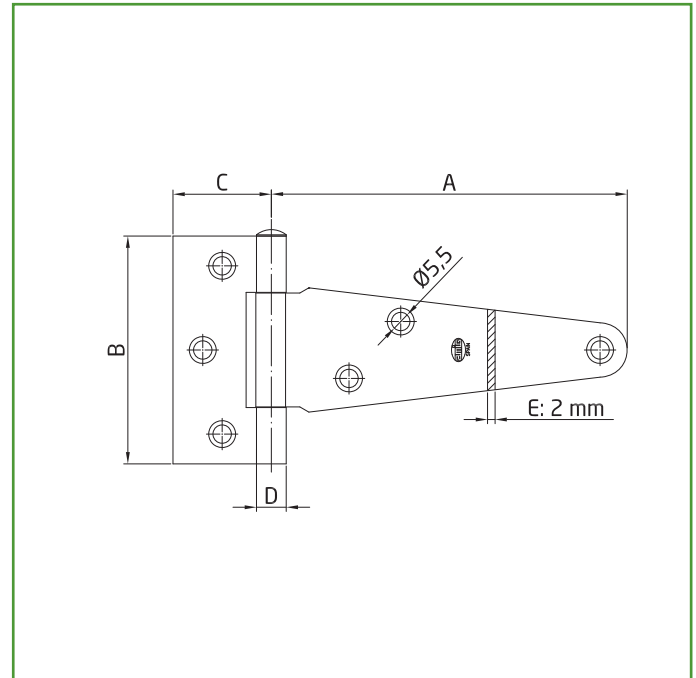

Mod. 550 BISAGRA

BISAGRAS Y PERNIOS

Medidas: 188 x 88 mm

Material: Acero

Acabado: Negro

Código: 4874

Presentación: Con EAN Individual

EAN pieza: 8413023048744

Mod. 550	A	B	C	D
100	109	75	38	11,5
130	138	88	38	11,5
150	155	88	38	11,5
175	188	88	38	11,5
200	207	111	45	12,5
250	262	111	45	12,5
300	312	111	45	12,5

Características

Bisagra en T de acero de alta calidad. Se utilizan para colgar puertas de armarios, puertas de jardín, puertas laterales, cajas de madera, etc. Fácil instalación.

Utilidades

Este tipo de bisagras son las más usadas en bricolaje debido a su buen funcionamiento y su facilidad de uso. Podemos encontrarlas de diferentes tamaños y tipos, eso sí, todas presentan el mismo sistema de dos hojas, que permite una sencilla unión a los cantos o al lateral según el mueble de unión y el tipo de apertura.

Ecofriendly

En AMIG tenemos como objetivo ofrecer la mejor calidad en nuestros productos sin dañar el medio ambiente. Por eso, trabajamos para cumplir en todo momento con la normativa ambiental en nuestros procesos, así como implantando el Sistema Integral de Gestión (SIG) de residuos de envases y embalajes.

Conservación y limpieza

Para un correcto mantenimiento de las bisagras se recomienda lubricar y apretar los tornillos de sujeción periódicamente. La limpieza de las bisagras se debe hacer siempre con productos no corrosivos, detergentes, disolventes ni alcoholes. Si una vez realizado el mantenimiento las bisagras no tienen un rendimiento adecuado, éstas deben ser sustituidas.