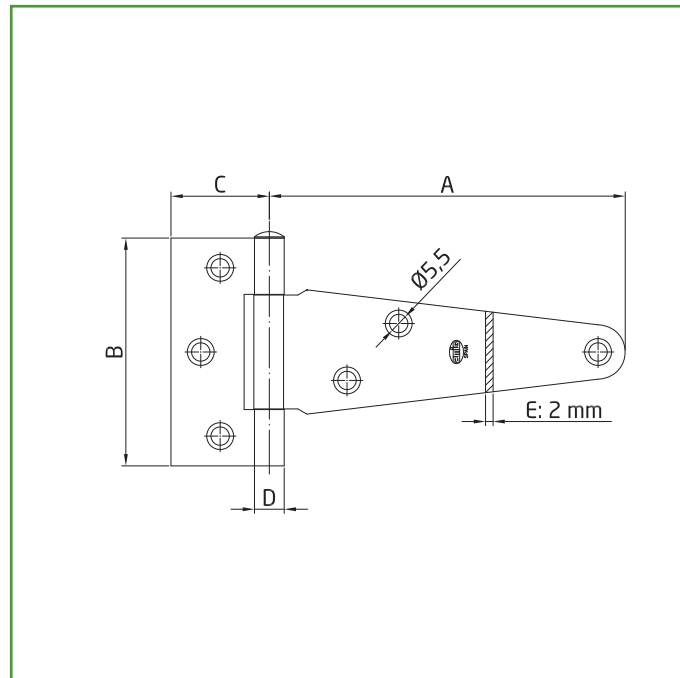

Mod. 550 BISAGRA

BISAGRAS Y PERNIOS

Medidas: 109 x 75 mm

Material: Acero

Acabado: Negro

Código: 10839

Presentación: Display

EAN pieza: 8413023108394

Mod. 550	A	B	C	D
100	109	75	38	11,5
130	138	88	38	11,5
150	155	88	38	11,5
175	188	88	38	11,5
200	207	111	45	12,5
250	262	111	45	12,5
300	312	111	45	12,5

Características

Bisagra en T de acero de alta calidad. Se utilizan para colgar puertas de armarios, puertas de jardín, puertas laterales, cajas de madera, etc. Fácil instalación.

Utilidades

Este tipo de bisagras son las más usadas en bricolaje debido a su buen funcionamiento y su facilidad de uso. Podemos encontrarlas de diferentes tamaños y tipos, eso sí, todas presentan el mismo sistema de dos hojas, que permite una sencilla unión a los cantos o al lateral según el mueble de unión y el tipo de apertura.

Ecofriendly

En AMIG tenemos como objetivo ofrecer la mejor calidad en nuestros productos sin dañar el medio ambiente. Por eso, trabajamos para cumplir en todo momento con la normativa ambiental en nuestros procesos, así como implantando el Sistema Integral de Gestión (SIG) de residuos de envases y embalajes.

Conservación y limpieza

Para un correcto mantenimiento de las bisagras se recomienda lubricar y apretar los tornillos de sujeción periódicamente. La limpieza de las bisagras se debe hacer siempre con productos no corrosivos, detergentes, disolventes ni alcoholes. Si una vez realizado el mantenimiento las bisagras no tienen un rendimiento adecuado, éstas deben ser sustituidas.