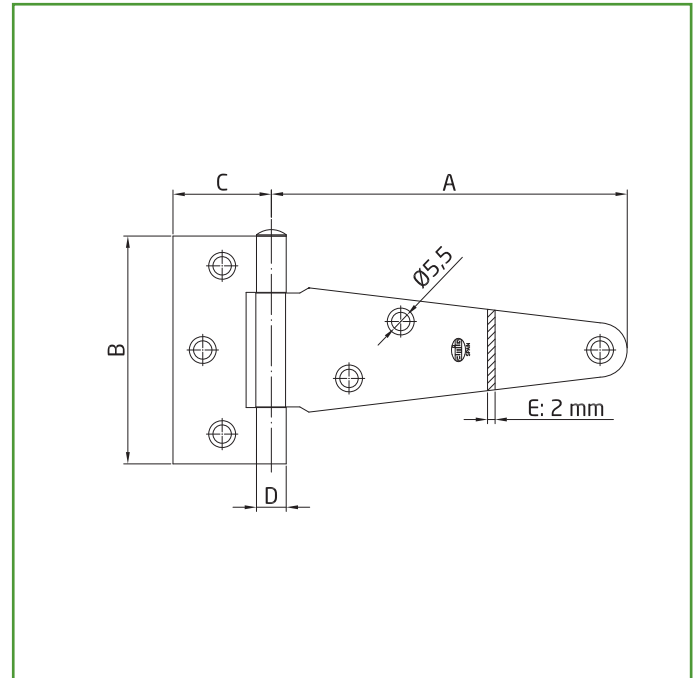

Mod. 550 BISAGRA

BISAGRAS Y PERNIOS

Medidas: 188 x 88 mm

Material: Acero

Acabado: Negro

Código: 23540

Presentación: Display

EAN pieza: 8413023235403

Mod. 550	A	B	C	D
100	109	75	38	11,5
130	138	88	38	11,5
150	155	88	38	11,5
175	188	88	38	11,5
200	207	111	45	12,5
250	262	111	45	12,5
300	312	111	45	12,5

Características

Bisagra en T de acero de alta calidad. Se utilizan para colgar puertas de armarios, puertas de jardín, puertas laterales, cajas de madera, etc. Fácil instalación.

Utilidades

Este tipo de bisagras son las más usadas en bricolaje debido a su buen funcionamiento y su facilidad de uso. Podemos encontrarlas de diferentes tamaños y tipos, eso sí, todas presentan el mismo sistema de dos hojas, que permite una sencilla unión a los cantos o al lateral según el mueble de unión y el tipo de apertura.

Ecofriendly

En AMIG tenemos como objetivo ofrecer la mejor calidad en nuestros productos sin dañar el medio ambiente. Por eso, trabajamos para cumplir en todo momento con la normativa ambiental en nuestros procesos, así como implantando el Sistema Integral de Gestión (SIG) de residuos de envases y embalajes.

Conservación y limpieza

Para un correcto mantenimiento de las bisagras se recomienda lubricar y apretar los tornillos de sujeción periódicamente. La limpieza de las bisagras se debe hacer siempre con productos no corrosivos, detergentes, disolventes ni alcoholes. Si una vez realizado el mantenimiento las bisagras no tienen un rendimiento adecuado, éstas deben ser sustituidas.