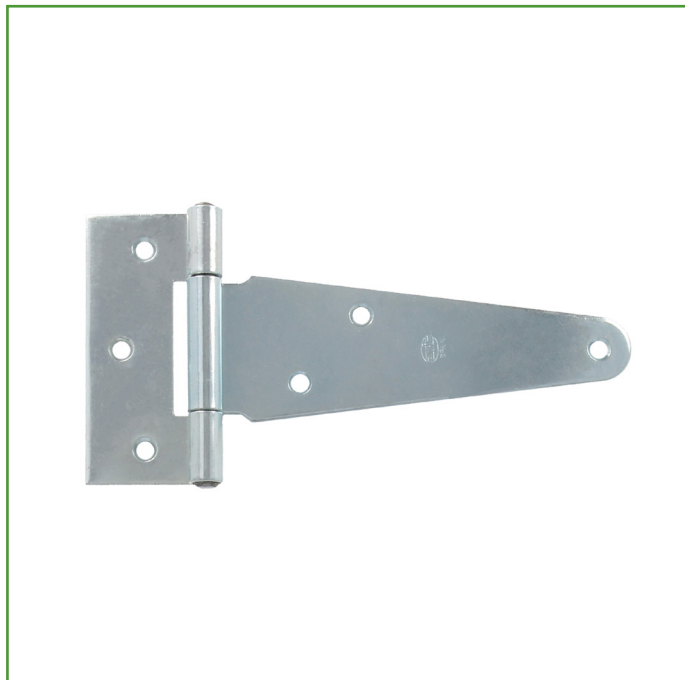

Mod. 550 BISAGRA

BISAGRAS Y PERNIOS

Medidas: 109 x 75 mm

Material: Acero

Acabado: Zincado

Código: 851

Presentación: Con EAN Individual

EAN pieza: 8413023008519

Mod. 550	A	B	C	D
100	109	75	38	11,5
130	138	88	38	11,5
150	155	88	38	11,5
175	188	88	38	11,5
200	207	111	45	12,5
250	262	111	45	12,5
300	312	111	45	12,5

Características

Bisagra en T de acero de alta calidad. Se utilizan para colgar puertas de armarios, puertas de jardín, puertas laterales, cajas de madera, etc. Fácil instalación.

Utilidades

Este tipo de bisagras son las más usadas en bricolaje debido a su buen funcionamiento y su facilidad de uso. Podemos encontrarlas de diferentes tamaños y tipos, eso sí, todas presentan el mismo sistema de dos hojas, que permite una sencilla unión a los cantos o al lateral según el mueble de unión y el tipo de apertura.