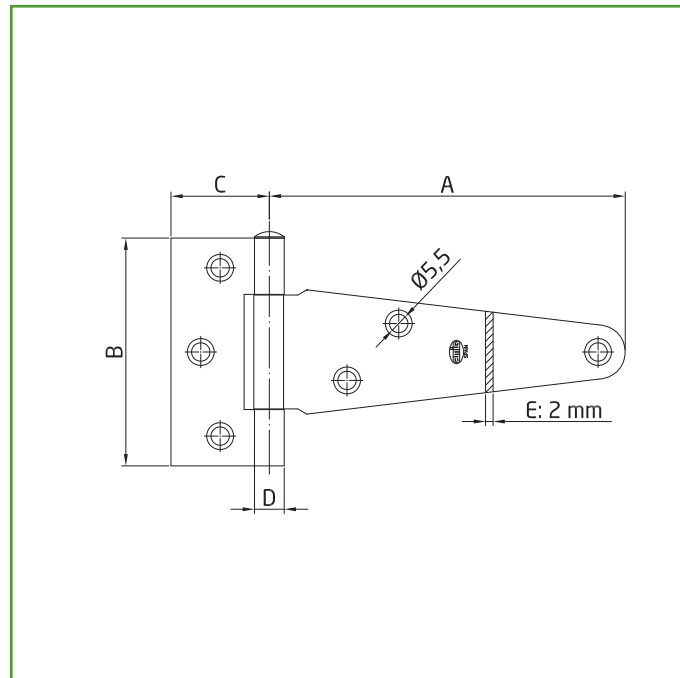

Mod. 550 BISAGRA

BISAGRAS Y PERNIOS

Medidas: 207 x 111 mm

Material: Acero

Acabado: Negro

Código: 23541

Presentación: Display

EAN pieza: 8413023235410

Mod. 550	A	B	C	D
100	109	75	38	11,5
130	138	88	38	11,5
150	155	88	38	11,5
175	188	88	38	11,5
200	207	111	45	12,5
250	262	111	45	12,5
300	312	111	45	12,5

Características

Bisagra en T de acero de alta calidad. Se utilizan para colgar puertas de armarios, puertas de jardín, puertas laterales, cajas de madera, etc. Fácil instalación.

Utilidades

Este tipo de bisagras son las más usadas en bricolaje debido a su buen funcionamiento y su facilidad de uso. Podemos encontrarlas de diferentes tamaños y tipos, eso sí, todas presentan el mismo sistema de dos hojas, que permite una sencilla unión a los cantos o al lateral según el mueble de unión y el tipo de apertura.

Ecofriendly

En AMIG tenemos como objetivo ofrecer la mejor calidad en nuestros productos sin dañar el medio ambiente. Por eso, trabajamos para cumplir en todo momento con la normativa ambiental en nuestros procesos, así como implantando el Sistema Integral de Gestión (SIG) de residuos de envases y embalajes.

Conservación y limpieza

Para un correcto mantenimiento de las bisagras se recomienda lubricar y apretar los tornillos de sujeción periódicamente. La limpieza de las bisagras se debe hacer siempre con productos no corrosivos, detergentes, disolventes ni alcoholes. Si una vez realizado el mantenimiento las bisagras no tienen un rendimiento adecuado, éstas deben ser sustituidas.