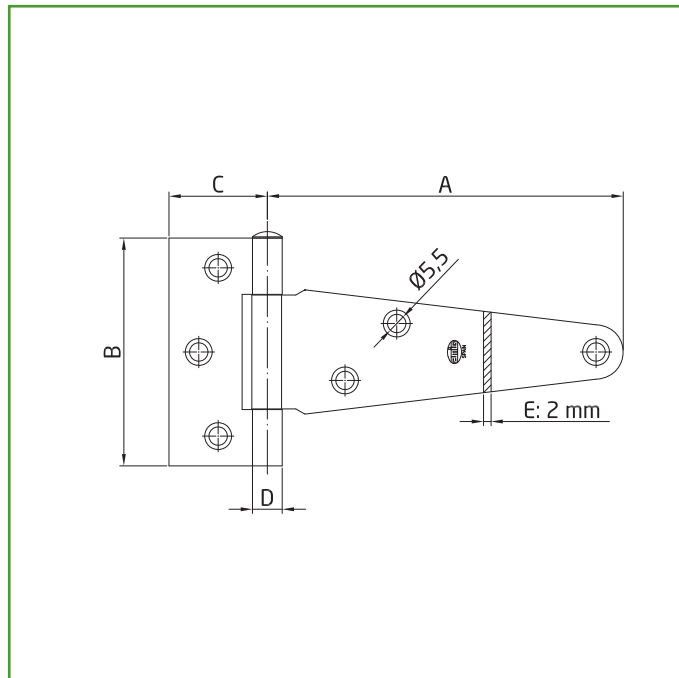

Mod. 550 BISAGRA

BISAGRAS Y PERNIOS

Medidas: 262 x 111 mm

Material: Acero

Acabado: Negro

Código: 4876

Presentación: Con EAN Individual

EAN pieza: 8413023048768

Mod. 550	A	B	C	D
100	109	75	38	11,5
130	138	88	38	11,5
150	155	88	38	11,5
175	188	88	38	11,5
200	207	111	45	12,5
250	262	111	45	12,5
300	312	111	45	12,5

Características

Bisagra en T de acero de alta calidad. Se utilizan para colgar puertas de armarios, puertas de jardín, puertas laterales, cajas de madera, etc. Fácil instalación.

Utilidades

Este tipo de bisagras son las más usadas en bricolaje debido a su buen funcionamiento y su facilidad de uso. Podemos encontrarlas de diferentes tamaños y tipos, eso sí, todas presentan el mismo sistema de dos hojas, que permite una sencilla unión a los cantos o al lateral según el mueble de unión y el tipo de apertura.

Ecofriendly

En AMIG tenemos como objetivo ofrecer la mejor calidad en nuestros productos sin dañar el medio ambiente. Por eso, trabajamos para cumplir en todo momento con la normativa ambiental en nuestros procesos, así como implantando el Sistema Integral de Gestión (SIG) de residuos de envases y embalajes.

Conservación y limpieza

Para un correcto mantenimiento de las bisagras se recomienda lubricar y apretar los tornillos de sujeción periódicamente. La limpieza de las bisagras se debe hacer siempre con productos no corrosivos, detergentes, disolventes ni alcoholes. Si una vez realizado el mantenimiento las bisagras no tienen un rendimiento adecuado, éstas deben ser sustituidas.