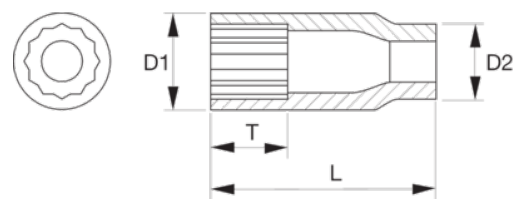

DETALLES DEL PRODUCTO

- Cuerpo estriado para girar tornillos sueltos manualmente.
- No se pueden usar con máquinas ni herramientas eléctricas.
- Acabado pulido fino.
- Acero aleado de alto rendimiento
- Los fijadores sufren menos desgaste gracias al perfil Dynamic-Drive™.
- Máxima distribución de la carga y el par de apriete gracias al área adicional del lateral.
- Normas: ISO 2725-1/1174-1 y DIN 3120