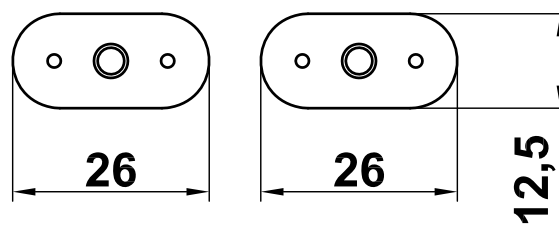

Mod. 20

Golpete doble

Fecho magnético duplo

Double magnetic catch

Loqueteaux magnétique double

www.amig.es

Amilibia y de la iglesia S.A
Poligono Industrial Zubieta s/n
48340 Amorebieta (Bizkaia) Spain