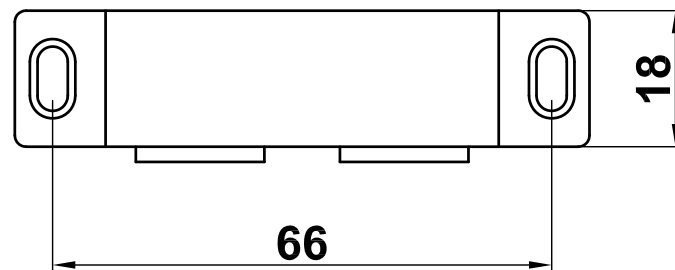

Mod. 20

Golpete doble

Fecho magnético duplo

Double magnetic catch

Loqueteaux magnétique double

www.amig.es

Amilibia y de la iglesia S.A
Poligono Industrial Zubieta s/n
48340 Amorebieta (Bizkaia) Spain