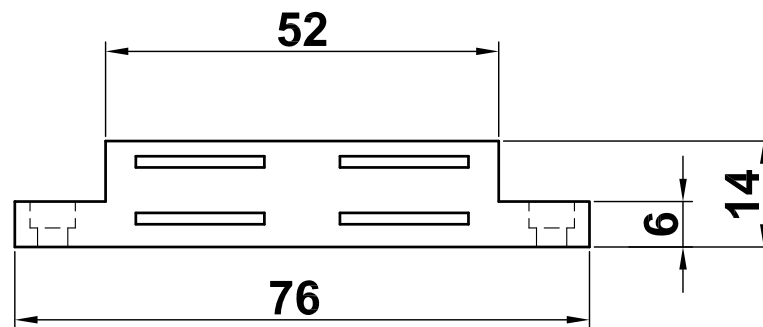

Mod. 20

Golpete doble

Fecho magnético duplo

Double magnetic catch

Loqueteaux magnétique double

www.amig.es

Amilibia y de la iglesia S.A
Poligono Industrial Zubieta s/n
48340 Amorebieta (Bizkaia) Spain