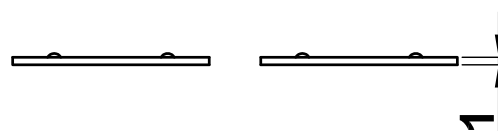

Mod. 20

Golpete doble

Fecho magnético duplo

Double magnetic catch

Loqueteaux magnétique double

www.amig.es

Amilibia y de la iglesia S.A
Poligono Industrial Zubieta s/n
48340 Amorebieta (Bizkaia) Spain