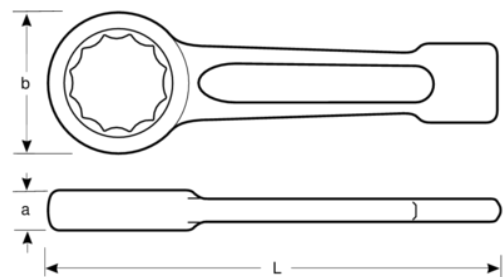

## DETALLES DEL PRODUCTO

- Llave especial de mango corto para industria pesada con martillo
- Extremo reforzado para aplicaciones de industria pesada
- Acabado gris acero
- Acero especial
- Mango perfilado corto y resistente
- Anillo de perfil de 12 puntos
- Normas: DIN 7444