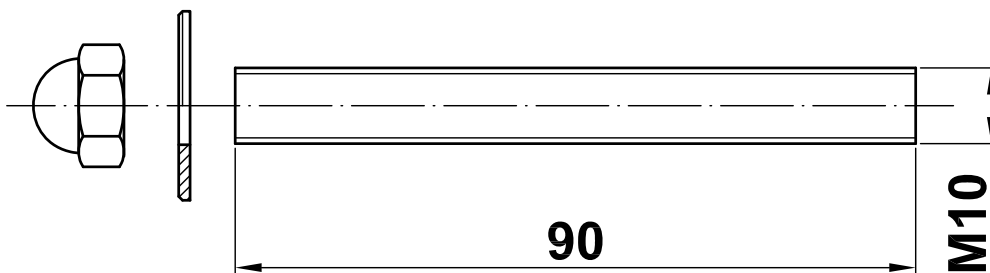

Mod. 50-51

Pomo puerta

Puxador

Door Knob

Bouton de porte d'entrée

www.amig.es

Amilibia y de la iglesia S.A
Poligono Industrial Zubieta s/n
48340 Amorebieta (Bizkaia) Spain