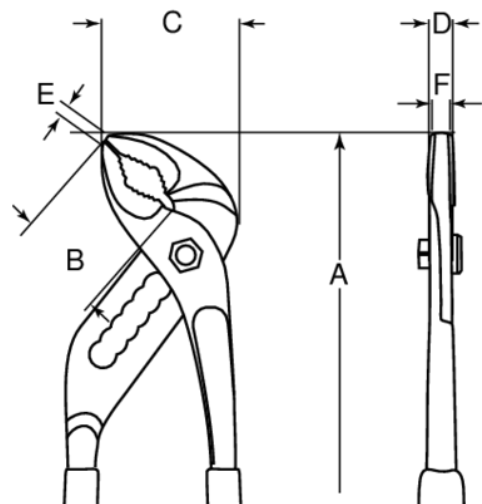

7223-7225

Tenacillas articuladas de ajuste rápido con acabado fosfatado

DETALLES DEL PRODUCTO

- Tenacillas de ajuste rápido con mangos bi-componentes
- Articulado y diseño delgado
- Aleación de acero de alto rendimiento
- Mangos bi-componentes para el máximo confort en el agarre
- Fosfatado, tratamiento anticorrosión
- Palanca lateral autoajustable patentada
- Formas planas y redondeadas con sistema autoajustable
- Estructura articulada
- Diseñado para evitar pillar los dedos entre los mangos
- Cómodo mango bi-componente que ofrece un excelente agarre
- Fácil de usar con el agarre de ajuste automático
- Las bocas estrechas ofrecen una fácil accesibilidad

Follow the Fish!

ATRIBUTOS DE PRODUCTO

Producto		A	B	C	D	E	F		
7223	16	200 mm	25 mm	40 mm	15 mm	6 mm	6 mm	45 mm	216 g
7224	22	250 mm	40 mm	50 mm	15 mm	8 mm	7 mm	63 mm	354 g
7225	25	300 mm	50 mm	55 mm	15 mm	8 mm	7 mm	70 mm	443 g
7223IP	16	200 mm	25 mm	40 mm	15 mm	6 mm	6 mm	45 mm	216 g
7224IP	22	250 mm	40 mm	50 mm	15 mm	8 mm	7 mm	63 mm	354 g
7225IP	25	300 mm	50 mm	55 mm	15 mm	8 mm	7 mm	70 mm	443 g