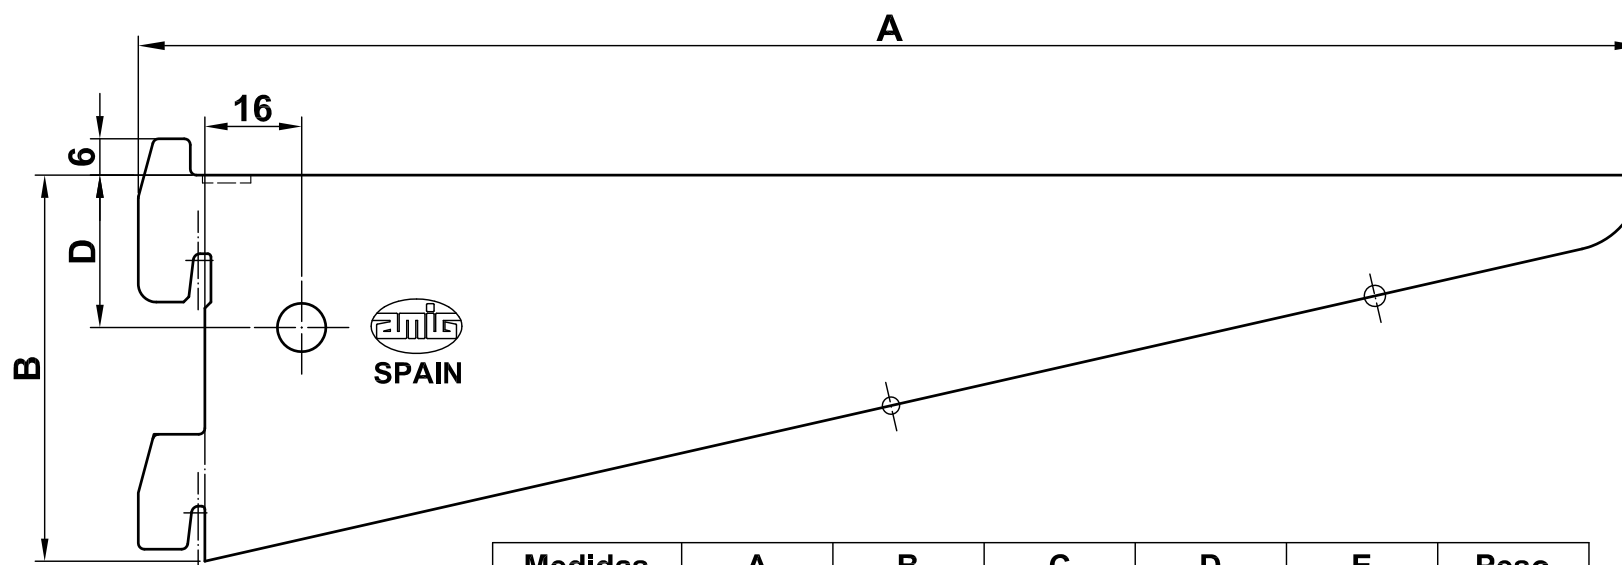

Mod. 8000 - 8100

Soporte doble

Suporte duplo

Support double

Ensembles sur rosace

www.amig.es

Medidas (cm)	A (mm)	B (mm)	C (mm)	D (mm)	E (mm)	Peso (gr)
17	180	40	9,5	14,6	1,2	95
22	230	60	9,5	21,3	1,2	161
27	280	71	9,5	25,2	1,2	225
37	380	71	9,5	25,2	1,2	316
47	480	71	9,5	25,2	1,2	445