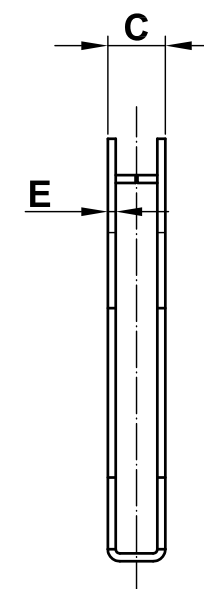

Mod. 8000 - 8100

Soporte doble

Suporte duplo

Support double

Ensembles sur rosace

www.amig.es

Medidas (cm)	A (mm)	B (mm)	C (mm)	D (mm)	E (mm)	Peso (gr)
17	180	40	9,5	14,6	1,2	95
22	230	60	9,5	21,3	1,2	161
27	280	71	9,5	25,2	1,2	225
37	380	71	9,5	25,2	1,2	316
47	480	71	9,5	25,2	1,2	445