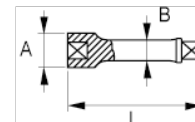

6960 - 6962L

Alargaderas con cuadrado conductor de 1/4"

DETALLES DEL PRODUCTO

- Acabado pulido fino.
- Acero aleado de alto rendimiento
- SB: Embalaje en blíster con cartón informativo
- Normas: ISO 3316/1174, DIN 3122/3123/3120 y UNE 16511

Follow the Fish!

ATRIBUTOS DE PRODUCTO

Producto		A	B	
6960	50 mm	12 mm	8 mm	23 g
6961	101 mm	12 mm	8 mm	45 g
6962	152 mm	12 mm	8 mm	65 g
6962L	355 mm	12 mm	8 mm	130 g
SB6960	53 mm	12 mm	8 mm	23 g
SB6961	101 mm	12 mm	8 mm	45 g
SB6962	152 mm	12 mm	8 mm	70 g
SB6962L	355 mm	12 mm	8 mm	158 g