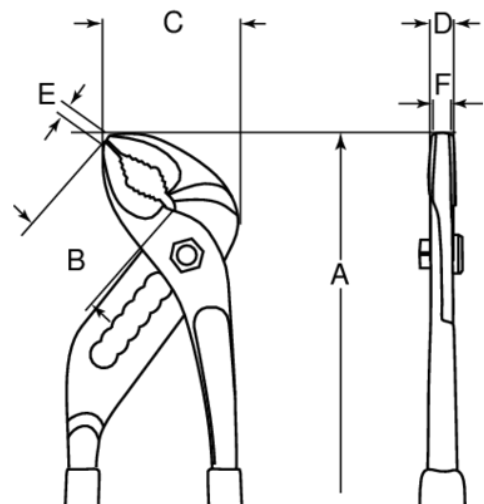

6224

Tenacillas articuladas con mangos bi-componentes

DETALLES DEL PRODUCTO

- Tenacillas articuladas con mangos bi-componentes
- Marco de junta de caja robusto y diseño delgado
- Aleación de acero de alto rendimiento
- Mangos bi-componentes para una comodidad de agarre máxima
- Acabado fosfatado con tratamiento anticorrosión
- Apertura de la boca un 35 % mayor en comparación con el estándar del mercado
- Cabeza de diseño estrecho para una mayor accesibilidad en espacios reducidos
- Dientes endurecidos (60 a 62 HRC) para una prolongada vida útil y un agarre robusto de todo tipo de formas
- Herramienta diseñada para evitar lesiones en los dedos
- ISO 8976

Follow the Fish!

ATRIBUTOS DE PRODUCTO

Producto		A	B	C	D	E	F		
6224	11	250 mm	30 mm	50 mm	13 mm	8 mm	7 mm	61 mm	317 g

Follow the Fish!