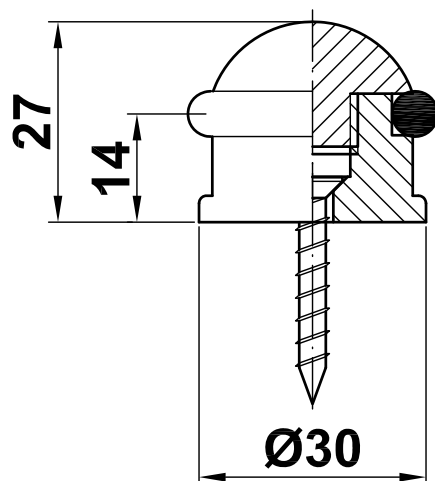

Mod. 300

Tope puerta

Batente para porta

Doorstop

Butoir de porte

www.amig.es

Amilibia y de la iglesia S.A
Poligono Industrial Zubieta s/n
48340 Amorebieta (Bizkaia) Spain