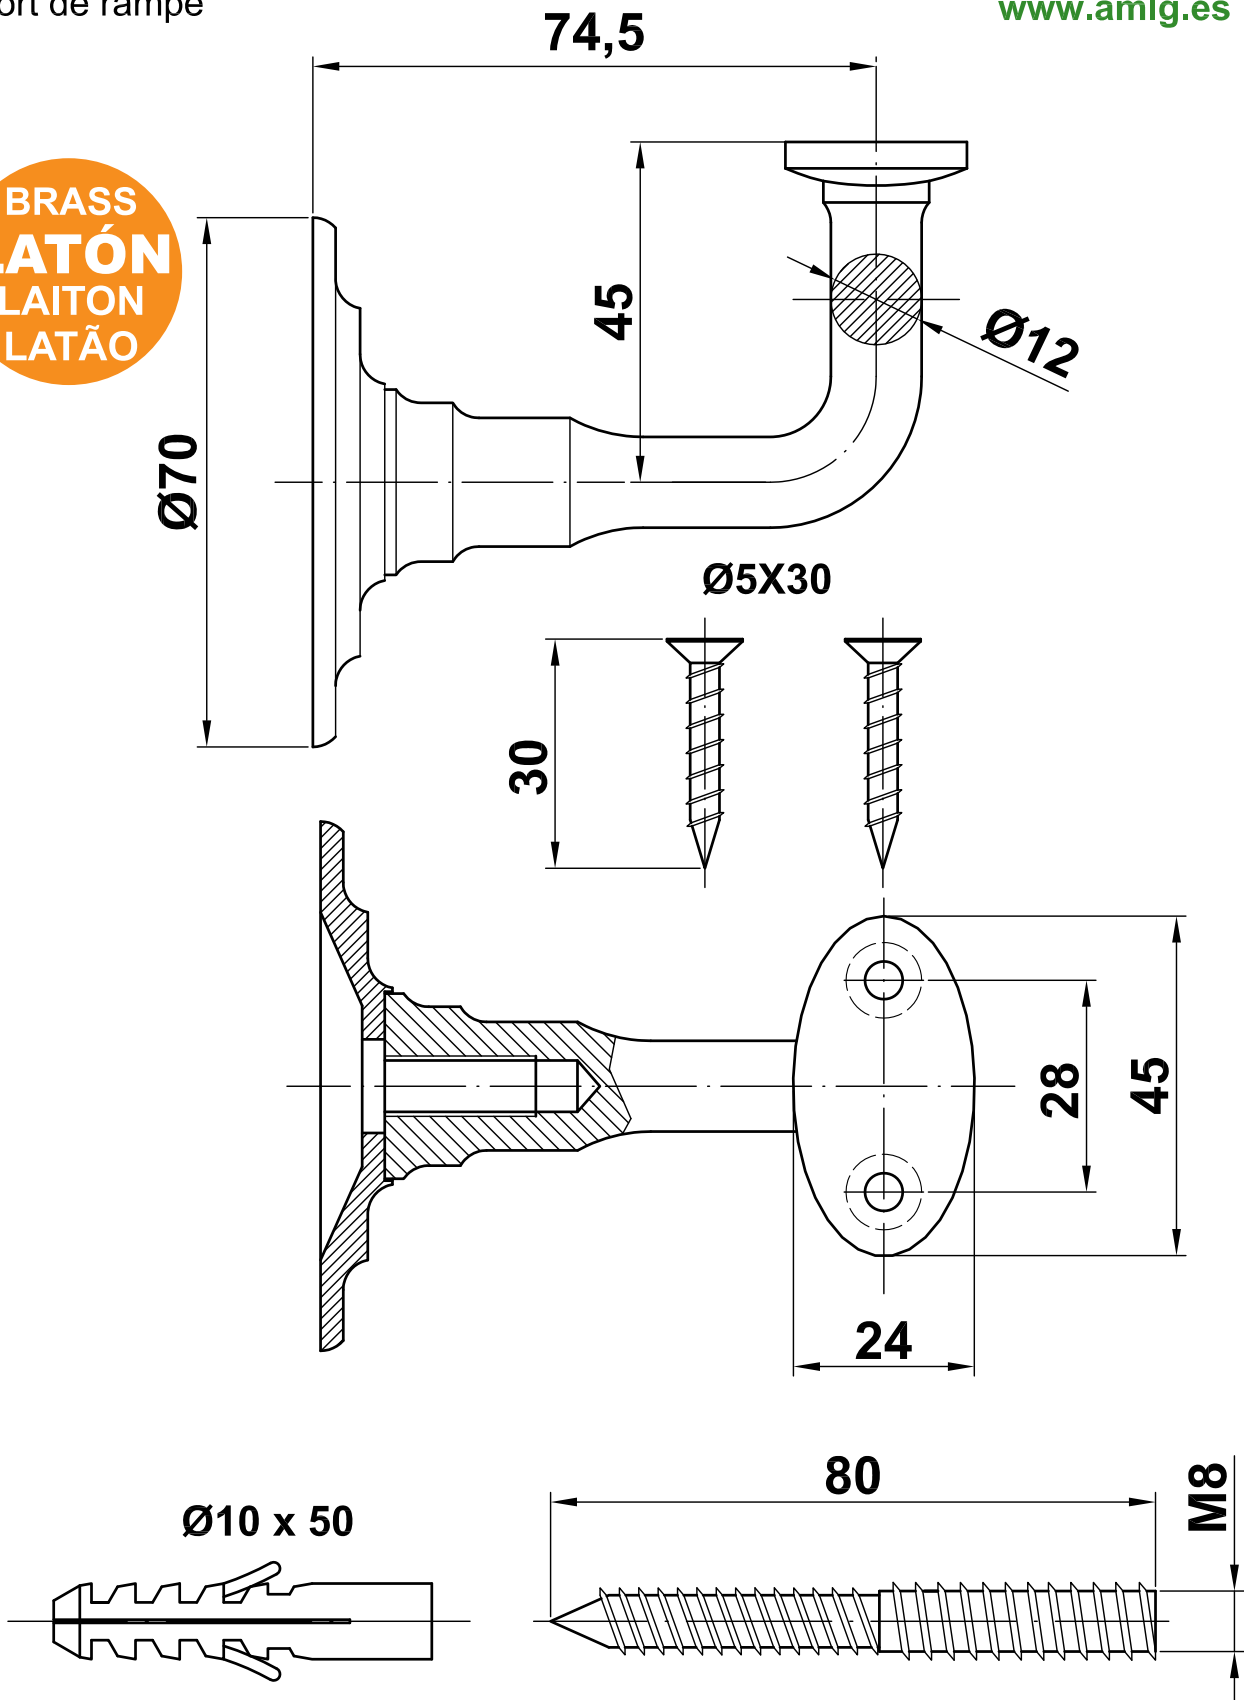

Mod. 22

Soporte pasamanos

Suporte para corrimão

Handrail support

Support de rampe

www.amig.es

BRASS
LATÓN
LAITON
LATÃO

Amilibia y de la iglesia S.A
Poligono Industrial Zubieta s/n
48340 Amorebieta (Bizkaia) Spain