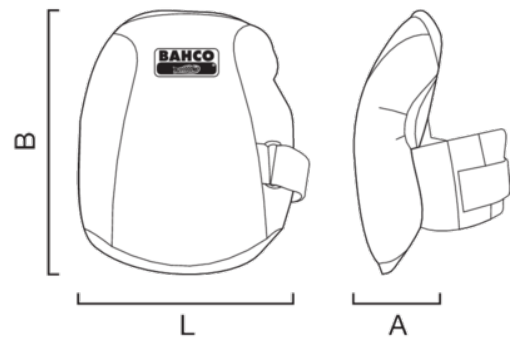

4750-KP

Rodilleras acolchadas para suelos y tejados

DETALLES DEL PRODUCTO

- Cuero antideslizante para trabajos en suelos duros
- Acolchado de espuma transpirable que permite la circulación del aire
- Bandas elásticas con velcro para una sujeción segura
- Rodilleras acolchadas de espuma con cuero antideslizante cómodas de usar
- Sujeciones de velcro de liberación rápida

Follow the Fish!

ATRIBUTOS DE PRODUCTO

Producto	L	A	B	
4750-KP-1	185 mm	70 mm	220 mm	360 g

Follow the Fish!