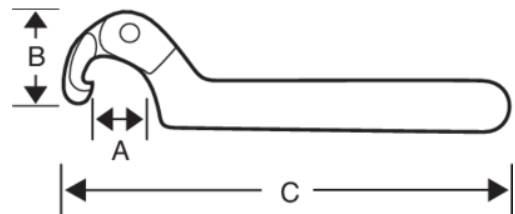

**4106**

**Llaves de gancho flexible con cabeza ajustable y acabado cromado**

## DETALLES DEL PRODUCTO

- Cabeza flexible con gancho
- Para extraer anillos, collarines y contratueras
- Comodidad de uso
- mango de aleación de acero de alto rendimiento
- Acabado micromate cromado para una superficie de gran calidad
- Cabeza flexible con gancho adaptable a diferentes diámetros de cuellos, anillos y rodamientos

## ATRIBUTOS DE PRODUCTO

Producto	A	B	C	
<b>4106-19-50</b>	19-50 mm	15 mm	158 mm	130 g
<b>4106-20-35</b>	20-35 mm	20 mm	165 mm	85 g
<b>4106-32-75</b>	32-75 mm	15 mm	203 mm	240 g
<b>4106-35-60</b>	35-60 mm	31 mm	210 mm	170 g
<b>4106-60-90</b>	60-90 mm	50 mm	280 mm	360 g
<b>4106-90-155</b>	90-155 mm	50 mm	335 mm	610 g
<b>4106-155-230</b>	155-230 mm	114 mm	460 mm	1200 g