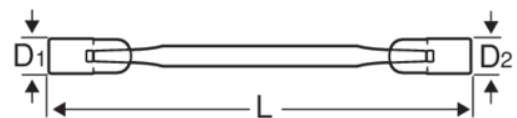

4040M

Llaves articuladas de dos bocas métricas con vaso bi-hexagonal

DETALLES DEL PRODUCTO

- Ambas cabezas giran 180°; nuevo diseño de los vasos para una mejor accesibilidad
- Embalaje en blíster con información del producto
- Mayor vida útil de tuercas y tornillos con el perfil Dynamic Profile™ de 12 puntos
- Acabado micromate cromado para una superficie de gran calidad
- Acero aleado de alto rendimiento

Follow the Fish!

ATRIBUTOS DE PRODUCTO

Producto		L	D1	D2	
4040M-6-7	6x7 mm	192 mm	9.1 mm	10.3 mm	77 g
4040M-8-9	8x9 mm	194 mm	11.6 mm	12.8 mm	78 g
4040M-10-11	10x11 mm	199 mm	14.1 mm	15.3 mm	87 g
4040M-10-13	10x13 mm	221 mm	14.1 mm	17.8 mm	155 g
4040M-12-13	12x13 mm	224 mm	16.6 mm	17.8 mm	160 g
4040M-13-17	13x17 mm	249 mm	17.8 mm	22.8 mm	198 g
4040M-14-15	14x15 mm	249 mm	19.1 mm	20.3 mm	198 g
4040M-16-17	16x17 mm	253 mm	21.6 mm	22.8 mm	209 g
4040M-16-18	16x18 mm	279 mm	21.6 mm	24.2 mm	298 g
4040M-17-19	17x19 mm	280 mm	22.8 mm	25.3 mm	312 g
4040M-18-19	18x19 mm	303 mm	24.2 mm	25.3 mm	393 g
4040M-20-22	20x22 mm	305 mm	26.6 mm	29.1 mm	403 g
4040M-21-23	21x23 mm	306 mm	27.8 mm	30.5 mm	490 g
4040M-24-27	24x27 mm	333 mm	31.8 mm	36.7 mm	648 g