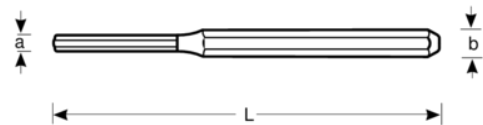

**3734N**

**Botadores cilíndricos con mango hexagonal**

## DETALLES DEL PRODUCTO

- Mango hexagonal
- Superficie de acero pulido, con brillo final cromado
- Aleación de acero de alto rendimiento
- SB: Embalaje en blíster

**Follow the Fish!**

## ATRIBUTOS DE PRODUCTO

Producto	<b>L</b>	$\varnothing$	<b>b</b>	
<b>3734N-2-150</b>	150 mm	2 mm	8 mm	40 g
<b>3734N-3-150</b>	150 mm	3 mm	8 mm	40 g
<b>3734N-4-150</b>	150 mm	4 mm	9 mm	60 g
<b>3734N-5-150</b>	150 mm	5 mm	9 mm	70 g
<b>3734N-6-150</b>	150 mm	6 mm	11 mm	80 g
<b>3734N-7-150</b>	150 mm	7 mm	11 mm	80 g
<b>3734N-8-150</b>	150 mm	8 mm	11 mm	90 g
<b>3734N-9-150</b>	150 mm	9 mm	11 mm	100 g
<b>3734N-10-150</b>	150 mm	10 mm	11 mm	100 g
<b>SB-3734N-2-150</b>	150 mm	2 mm	8 mm	40 g
<b>SB-3734N-3-150</b>	150 mm	3 mm	8 mm	40 g
<b>SB-3734N-4-150</b>	150 mm	4 mm	9 mm	70 g
<b>SB-3734N-5-150</b>	150 mm	5 mm	10 mm	60 g
<b>SB-3734N-6-150</b>	150 mm	6 mm	11 mm	80 g
<b>SB-3734N-7-150</b>	150 mm	7 mm	11 mm	80 g
<b>SB-3734N-8-150</b>	150 mm	8 mm	11 mm	90 g
<b>SB-3734N-10-150</b>	150 mm	10 mm	11 mm	110 g