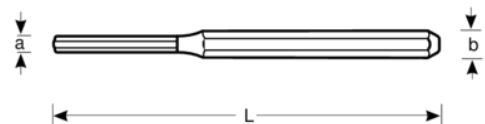

3734

Botadores cilíndricos con mango octogonal y acabado lacado color cobre

DETALLES DEL PRODUCTO

- Mango octogonal
- Cabeza reforzada
- Acero aleado de alto rendimiento
- Acabado lacado color cobre.
- Cumple con la norma DIN 6450, forma C

Follow the Fish!

ATRIBUTOS DE PRODUCTO

Producto	L	\varnothing	b	
3734-2	150 mm	2 mm	10 mm	60 g
3734-3	150 mm	3 mm	10 mm	60 g
3734-4	150 mm	4 mm	10 mm	60 g
3734-5	150 mm	5 mm	10 mm	60 g
3734-6	150 mm	6 mm	10 mm	70 g
3734-8	150 mm	8 mm	12 mm	110 g