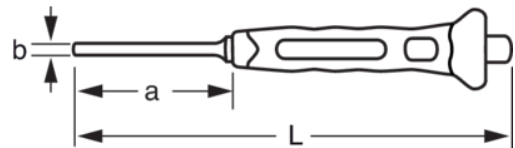

**SB3734BM**

**Botador cilíndrico con mango bi-componente**

## DETALLES DEL PRODUCTO

- Botador cilíndrico con protección.
- Mango bi-componente para mayor seguridad.
- Dureza del extremo de 56-58 Hrc.
- Dureza de la zona de golpeo de 56-58 Hrc.
- Embalajes en blíster.

## ATRIBUTOS DE PRODUCTO

Producto	<b>L</b>	<b>a</b>	<b>b</b>	
<b>SB3734BM-4</b>	165 mm	27 mm	4 mm	80 g
<b>SB3734BM-6</b>	185 mm	32 mm	6 mm	140 g
<b>SB3734BM-10</b>	180 mm	30 mm	10 mm	160 g
<b>SB3734BM-5</b>	165 mm	27 mm	5 mm	85 g
<b>SB3734BM-8</b>	185 mm	32 mm	8 mm	150 g
<b>SB3734BM-3</b>	155 mm	27 mm	3 mm	90 g