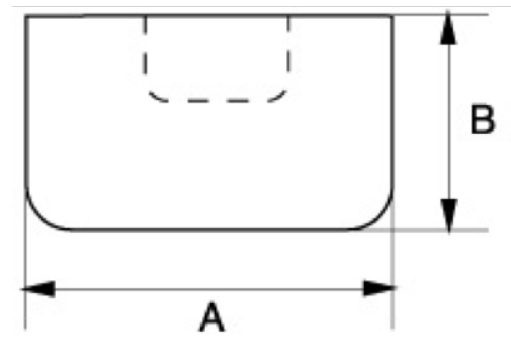

3625WL

Bocas para mazas de punta de nylon 3625W y 3625S

DETALLES DEL PRODUCTO

- Aptas para 3625W y 3625S

ATRIBUTOS DE PRODUCTO

Producto			
3625WL-22	3625W-22	22 mm	5 g
3625WL-28	3625W-28, 3625S-28	28 mm	10 g
3625WL-35	3625W-35, 3625S-35	35 mm	20 g
3625WL-44	3625W-44, 3625S-44	44 mm	40 g
3625WL-55	3625W-55	55 mm	80 g