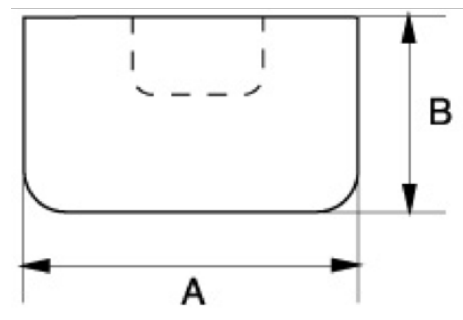

DETALLES DEL PRODUCTO

- Martillo de boca de nylon
- Cómodo mango de madera
- Repuestos de mango de madera disponibles (3625WLH-xx)
- Repuestos de boca de nylon disponibles (3625WL-xx)
- Para uso habitual en talleres sobre materiales sensibles a la presión