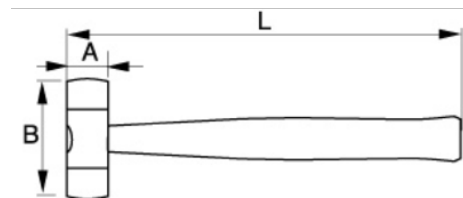

DETALLES DEL PRODUCTO

- Martillo de boca de nylon
- Cómodo mango de madera
- Repuestos de mango de madera disponibles (3625WLH-xx)
- Repuestos de boca de nylon disponibles (3625WL-xx)
- Para uso habitual en talleres sobre materiales sensibles a la presión