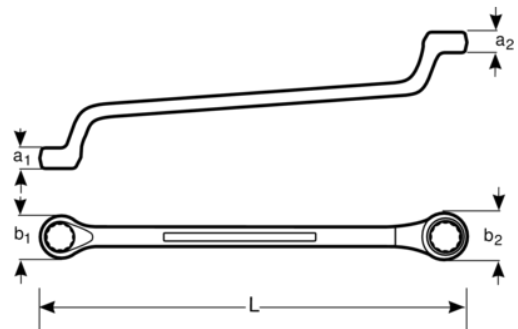

2M

Juego de llaves de estrella de dos bocas acodadas métricas con acabado cromado

DETALLES DEL PRODUCTO

- Mayor vida útil de tuercas y tornillos con el perfil Dynamic Profile™ de 12 puntos
- Acabado micromate cromado para una superficie de gran calidad
- Acero aleado de alto rendimiento
- Mejor accesibilidad
- Lectura e identificación optimizadas con un marcado nítido
- Normas: ISO 1085, ISO 10104 y DIN 838