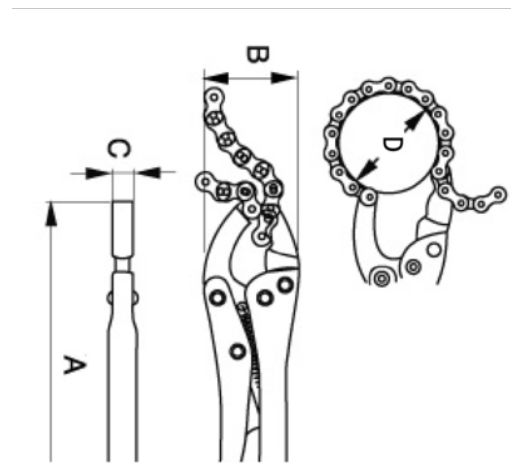

2999

Grips de cadena con acabado cromado

DETALLES DEL PRODUCTO

- Cuerpo de acabado cromado para una buena protección antioxidación
- Posibilidad de rodear y sujetar piezas grandes ajustando la longitud de la cadena
- Compatibilidad con cualquier forma de pieza: redonda, irregular, etc.
- Fuerza de bloqueo ajustable, tuerca de fijación fácil de desbloquear

ATRIBUTOS DE PRODUCTO

Producto	A	B	C	D	 g
2999-250	230 mm	75 mm	19 mm	160 mm	960 g

Follow the Fish!