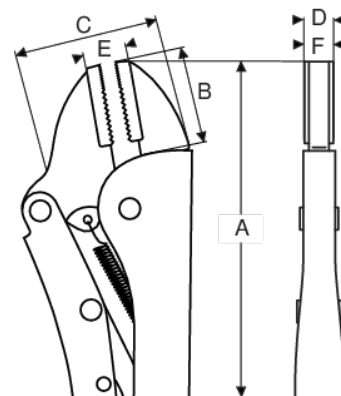

**2958**

**Mordazas grip con bocas rectas**

## DETALLES DEL PRODUCTO

- Capacidad de agarre de 30 a 63 mm
- Acabado cromado para una buena protección antioxidación
- Grip de sujeción plano
- Mordazas rectas de gran superficie
- Agarre mejor en piezas planas; contacto máximo
- Fuerza de bloqueo ajustable, tuerca de fijación fácil de desbloquear
- Mordazas paralelas de uso general
- Mordazas estrechas para una buena accesibilidad

## ATRIBUTOS DE PRODUCTO

Producto	<b>A</b>	<b>B</b>	<b>C</b>	<b>D</b>	<b>E</b>	<b>F</b>		
<b>2958-140</b>	135 mm	45 mm	30 mm	9.5 mm	10 mm	6 mm	30 mm	190 g
<b>2958-200</b>	190 mm	45 mm	58 mm	13 mm	10 mm	6 mm	42 mm	410 g
<b>2958-250</b>	235 mm	45 mm	73 mm	16 mm	14 mm	12 mm	63 mm	670 g