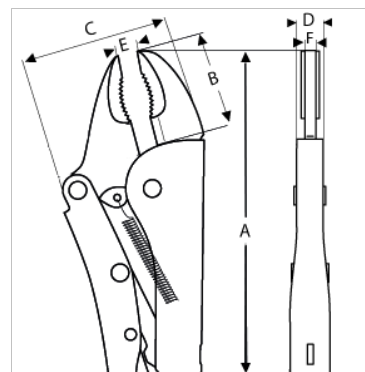

## Mordazas grip autoajustables con bocas curvadas

### DETALLES DEL PRODUCTO

- Acabado cromado para una buena protección antioxidación
- Grip universal sin cortante
- Mordazas curvadas de uso general
- Buen agarre en piezas redondas
- Mordazas estrechas para una buena accesibilidad
- Herramienta multiusos para talleres, garajes, fontanería y calefacción
- Fuerza de bloqueo ajustable, tuerca de fijación fácil de desbloquear
- Forma: diseño delgado con gran apertura de sus bocas curvadas para garantizar una sujeción firme en cualquier forma redondeada

## ATRIBUTOS DE PRODUCTO

Producto	<b>A</b>	<b>A</b>	<b>B</b>	<b>C</b>	<b>D</b>	<b>E</b>	<b>F</b>	
<b>2953-140</b>	140 mm		22 mm	47 mm	6.5 mm	4 mm	7 mm	180 g
<b>2953-200</b>	190 mm		30 mm	43 mm	10 mm	5 mm	10 mm	410 g
<b>2953-250</b>	235 mm		35 mm	54 mm	11 mm	6 mm	11 mm	660 g
<b>2953-300</b>	300 mm		46 mm	67 mm	13.5 mm	7 mm	13.5 mm	910 g