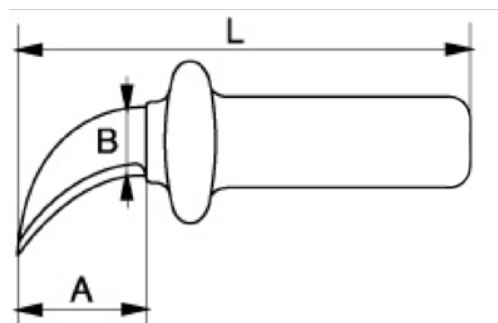

2820VPC Cuchillos curvos aislados VDE

DETALLES DEL PRODUCTO

- Recubrimiento aislante.
- 3 capas aisladas de diferentes colores.
- Para trabajar en equipos con corrientes de hasta 1000 V, de conformidad con IEC 60900.
- Recubrimiento de 3 capas con distintos colores que indican seguridad, peligro o grave peligro. Además de una 4.ª capa de color negro para proteger aún más los bordes del mango.
- Estos colores proporcionan protección al mismo tiempo que crean un sistema de alerta óptico.
- Si la capa aislante exterior se daña, se podrá ver el color más claro situado debajo que avisará al usuario.
- Cada una de las herramientas se prueba con 10 000 V durante 10 segundos al final de su ciclo de fabricación.

Follow the Fish!

ATRIBUTOS DE PRODUCTO

| Producto | A | B | L |  g |
|----------------|-------|-------|--------|---|
| 2820VPC | 50 mm | 23 mm | 180 mm | 170 g |

Follow the Fish!