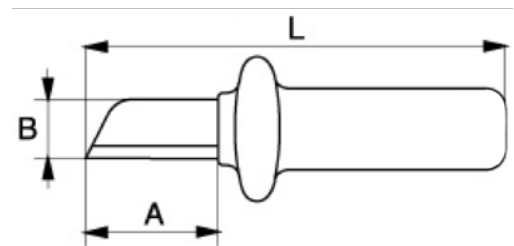

2820VP

Cuchillos rectos aislados

DETALLES DEL PRODUCTO

- Recubrimiento aislante.
- 3 capas aisladas de diferentes colores.
- Para trabajar en equipos con corrientes de hasta 1000 V, de conformidad con IEC 60900.
- Hoja recta.
- Recubrimiento de 3 capas con distintos colores que indican seguridad, peligro o grave peligro. Además de una 4.^a capa de color negro para proteger aún más los bordes del mango.
- Estos colores proporcionan protección al mismo tiempo que crean un sistema de alerta óptico.
- Si la capa aislante exterior se daña, se podrá ver el color más claro situado debajo que avisará al usuario.
- Cada una de las herramientas se prueba con 10 000 V durante 10 segundos al final de su ciclo de fabricación.

Follow the Fish!

ATRIBUTOS DE PRODUCTO

Producto	A	B	L	
2820VP	50 mm	22 mm	180 mm	130 g