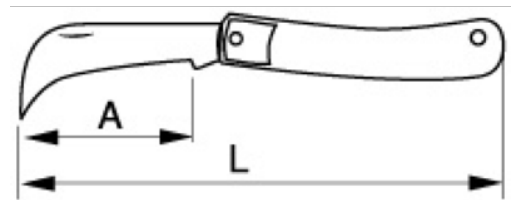

**2820EF3**

**Navaja plegable para electricistas  
con hojas de 70 mm**

#### DETALLES DEL PRODUCTO

- Tamaño de bolsillo plegable
- Mango de plástico
- Forma pelacables
- Hoja de acero especial
- Longitud de la hoja de 70 mm
- Embalaje en blíster

#### ATRIBUTOS DE PRODUCTO

Producto	<b>L</b>	<b>A</b>	 <b>g</b>
<b>2820EF3</b>	170 mm	80 mm	55 g

**Follow the Fish!**