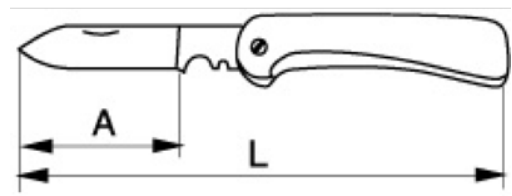

**2820EF2**

**Navajas plegables para electricistas con hojas de 65 mm**

## DETALLES DEL PRODUCTO

- Tamaño de bolsillo plegable
- Mango de plástico
- Varilla de acero inoxidable.
- Hoja de 65 mm
- Embalaje en blíster

## ATRIBUTOS DE PRODUCTO

Producto	<b>L</b>	<b>A</b>	<b>g</b>
<b>2820EF2</b>	195 mm	85 mm	75 g

**Follow the Fish!**