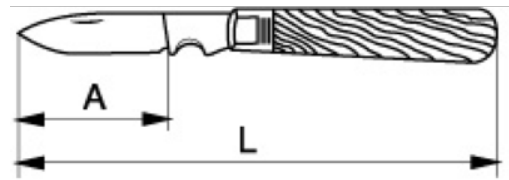

2820EF1

**Navaja plegable para electricistas
con hojas de 60 mm**

DETALLES DEL PRODUCTO

- Tamaño de bolsillo plegable
- Mango de madera
- Forma pelacables
- Longitud de la hoja de 60 mm
- Embalaje en blíster

ATRIBUTOS DE PRODUCTO

Producto	L	A	g
2820EF1	200 mm	90 mm	115 g

Follow the Fish!