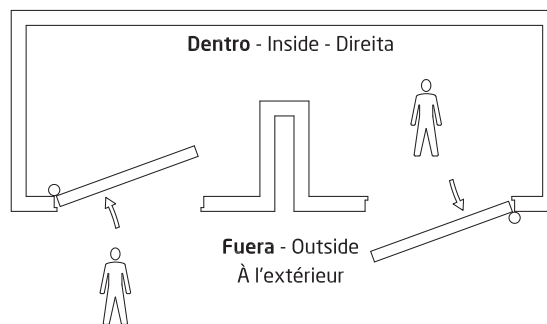

Utilidades ✂

Este tipo de pernios son las más usadas en puertas y ventanas debido a su buen funcionamiento y su facilidad de uso. Podemos encontrarlas de diferentes tamaños y tipos. Para la instalación de este tipo de pernios no es necesario realizar un cajeado previo donde encajen las alas y por eso su instalación es más sencilla.

Izquierda - Esquerda
Left - Gauche