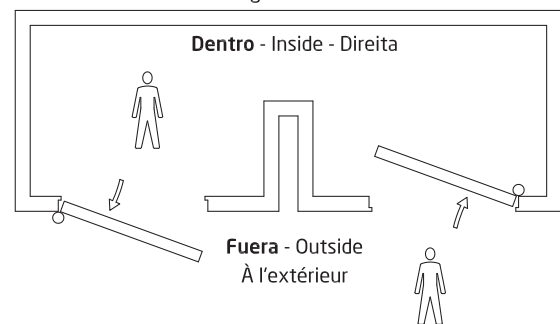

Utilidades ✂

Este tipo de pernios son las más usadas en puertas y ventanas debido a su buen funcionamiento y su facilidad de uso. Podemos encontrarlas de diferentes tamaños y tipos. Para la instalación de este tipo de pernios no es necesario realizar un cajeado previo donde encajen las alas y por eso su instalación es más sencilla.

Derecha - Direita
Right - Droite