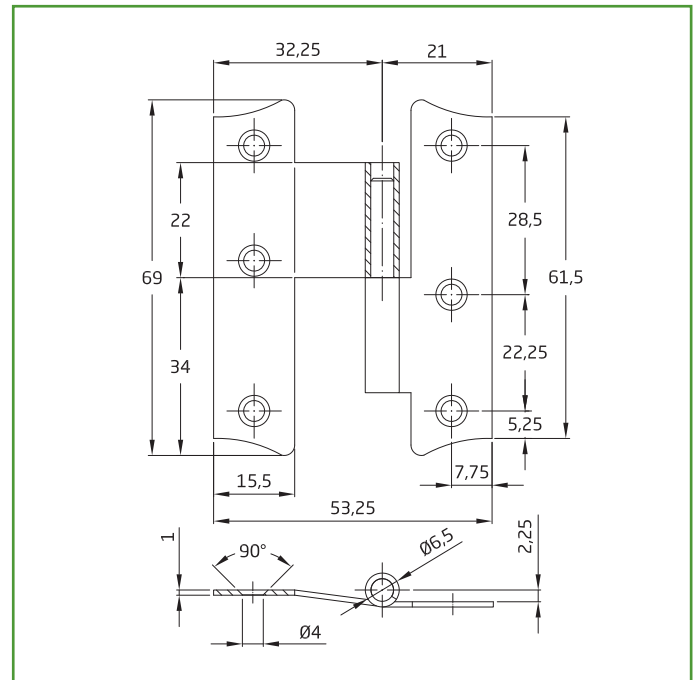

Mod. 396
PERNIO

BISAGRAS Y PERNIOS