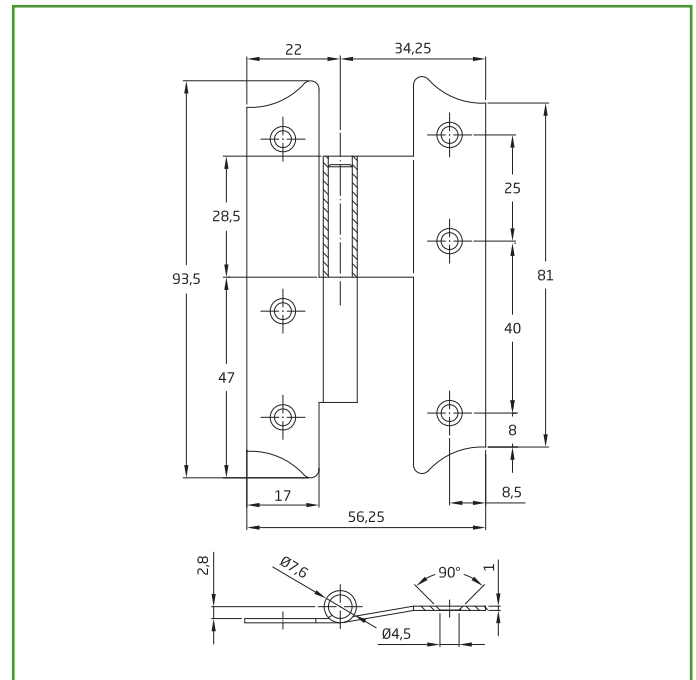

**Mod. 396**  
**PERNIO**

BISAGRAS Y PERNIOS

**Medidas:** 94 x 56 mm

**Material:** Acero

**Acabado:** Bicromatado

**Código:** 281

**Presentación:** Sin EAN Individual

**EAN pieza:**
**Características** ✓

**Logística del producto:** 

Longitud del producto (cm):	11
Ancho del producto (cm):	3
Altura del producto (cm):	1
Peso del producto (gr):	46

**Datos packaging:** 

Cantidad por envase:	25
Longitud del envase (cm):	
Ancho del envase (cm):	
Altura del envase (cm):	
Peso del envase (Kg):	1,279
EAN del envase:	8413023002814

Cantidad por embalaje	350
Longitud del embalaje (cm):	22
Ancho del embalaje (cm):	20
Altura del embalaje (cm):	32
Peso del embalaje (Kg):	
EAN del embalaje:	8413023702813

**Mod. 396**  
**PERNIO**

BISAGRAS Y PERNIOS

**Medidas:** 94 x 56 mm

**Material:** Acero

**Acabado:** Bicromatado

**Código:** 282

**Presentación:** Sin EAN Individual

**EAN pieza:**
**Características** ✓

Pernio de sobreponer fabricado en acero, resistente y duradero. Sin remates y pala desplazada. Sentido de apertura: Izquierda.