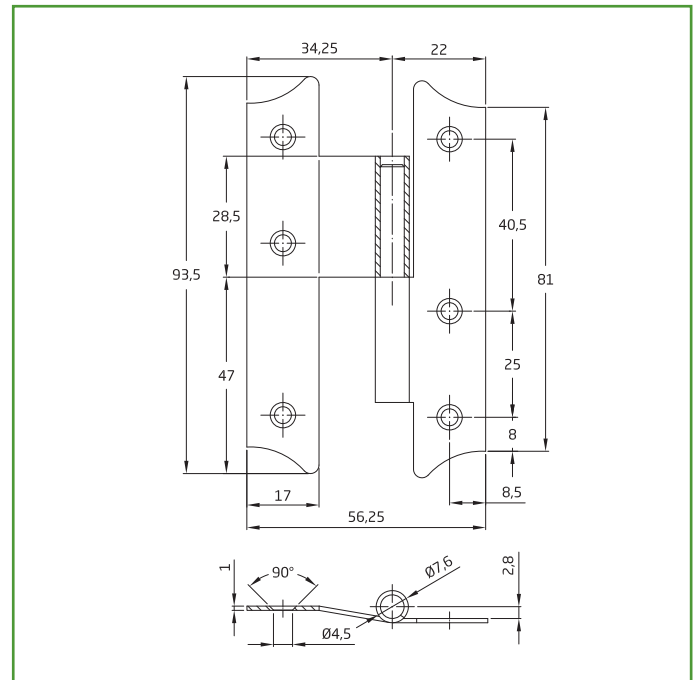

**Mod. 396**  
**PERNIO**

BISAGRAS Y PERNIOS

**Medidas:** 94 x 56 mm

**Material:** Acero

**Acabado:** Bicromatado

**Código:** 281

**Presentación:** Sin EAN Individual

**EAN pieza:**
**Características** ✓

**Logística del producto:** 

Longitud del producto (cm):	11
Ancho del producto (cm):	3
Altura del producto (cm):	1
Peso del producto (gr):	46

**Datos packaging:** 

Cantidad por envase:	25
Longitud del envase (cm):	
Ancho del envase (cm):	
Altura del envase (cm):	
Peso del envase (Kg):	1,279
EAN del envase:	8413023002814