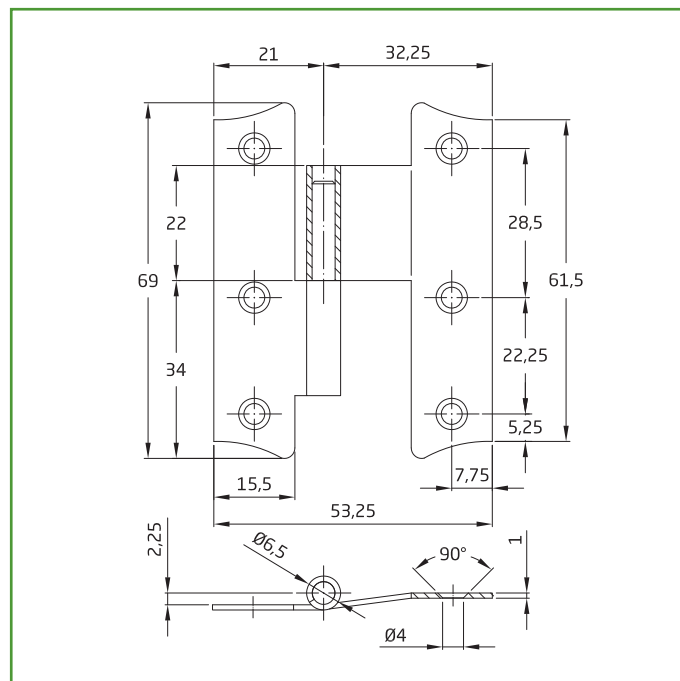

Mod. 396
PERNIO

BISAGRAS Y PERNIOS