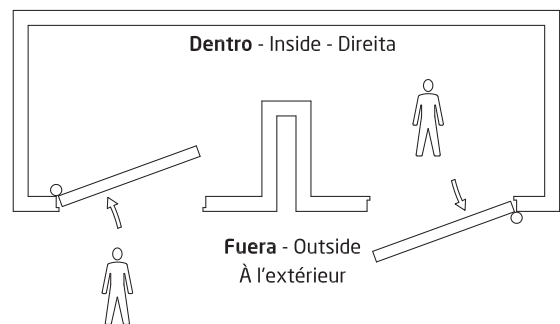

Utilidades ✂

Este tipo de pernios son las más usadas en puertas y ventanas debido a su buen funcionamiento y su facilidad de uso. Podemos encontrarlas de diferentes tamaños y tipos. Para la instalación de este tipo de pernios no es necesario realizar un cajeado previo donde encajen las alas y por eso su instalación es más sencilla.

Izquierda - Esquerda
Left - Gauche