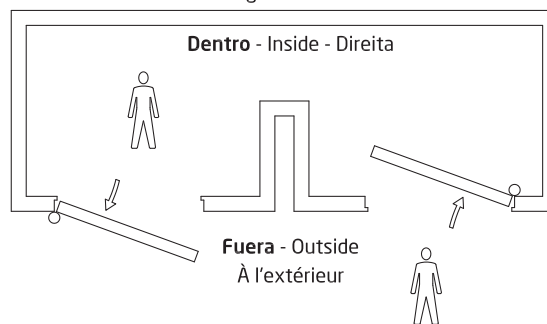

Utilidades ✂

Este tipo de pernios son las más usadas en puertas y ventanas debido a su buen funcionamiento y su facilidad de uso. Podemos encontrarlas de diferentes tamaños y tipos. Para la instalación de este tipo de pernios no es necesario realizar un cajeado previo donde encajen las alas y por eso su instalación es más sencilla.

Derecha - Direita
Right - Droite