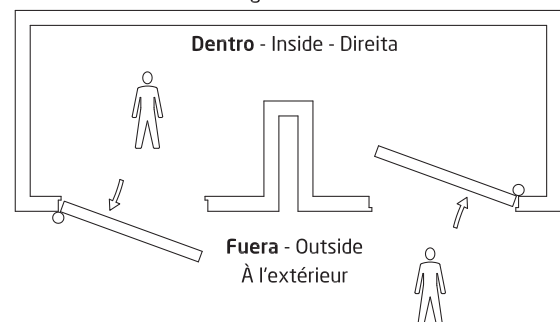

Utilidades ✂

Este tipo de pernios son las más usadas en puertas y ventanas debido a su buen funcionamiento y su facilidad de uso. Podemos encontrarlas de diferentes tamaños y tipos. Para la instalación de este tipo de pernios no es necesario realizar un cajeado previo donde encajen las alas y por eso su instalación es más sencilla.

Derecha - Direita
Right - Droite