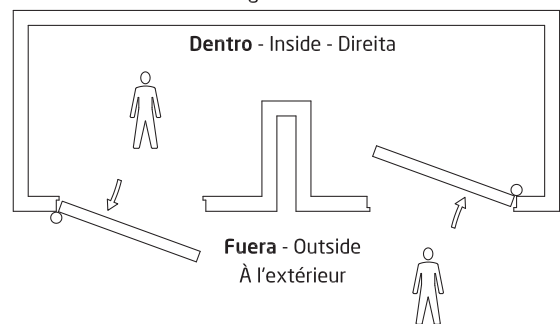

Utilidades ✂

Este tipo de pernios son las más usadas en puertas y ventanas debido a su buen funcionamiento y su facilidad de uso. Podemos encontrarlas de diferentes tamaños y tipos. Para la instalación de este tipo de pernios no es necesario realizar un cajeado previo donde encajen las alas y por eso su instalación es más sencilla.

Derecha - Direita
Right - Droite