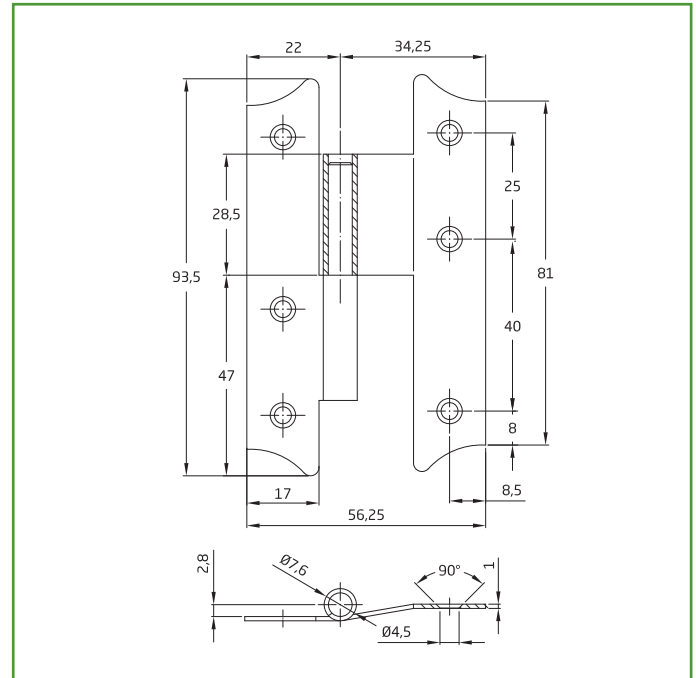

Mod. 396
PERNIO

BISAGRAS Y PERNIOS