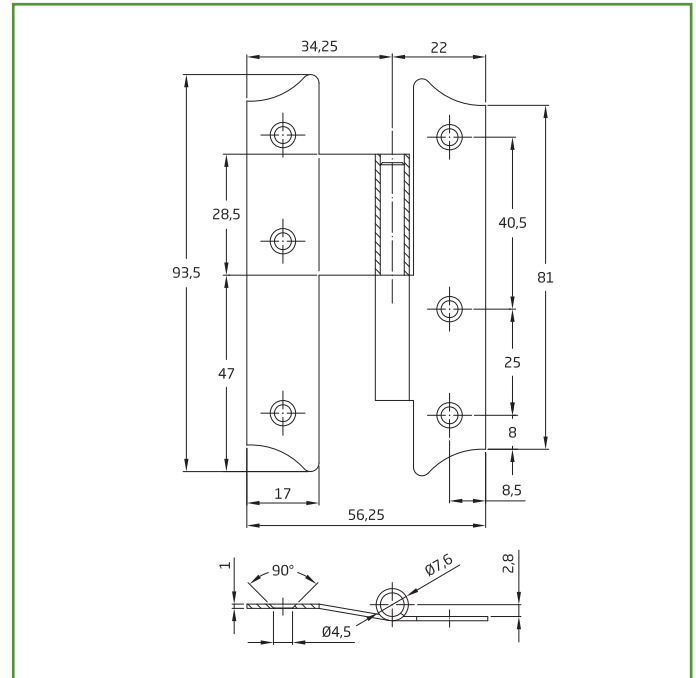

Mod. 396
PERNIO

BISAGRAS Y PERNIOS