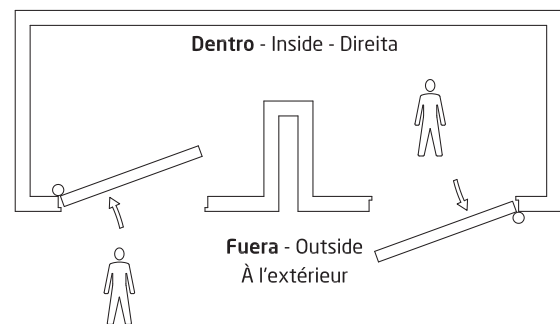

Utilidades ✂

Este tipo de pernios son las más usadas en puertas y ventanas debido a su buen funcionamiento y su facilidad de uso. Podemos encontrarlas de diferentes tamaños y tipos. Para la instalación de este tipo de pernios no es necesario realizar un cajeado previo donde encajen las alas y por eso su instalación es más sencilla.

Izquierda - Esquerda
Left - Gauche