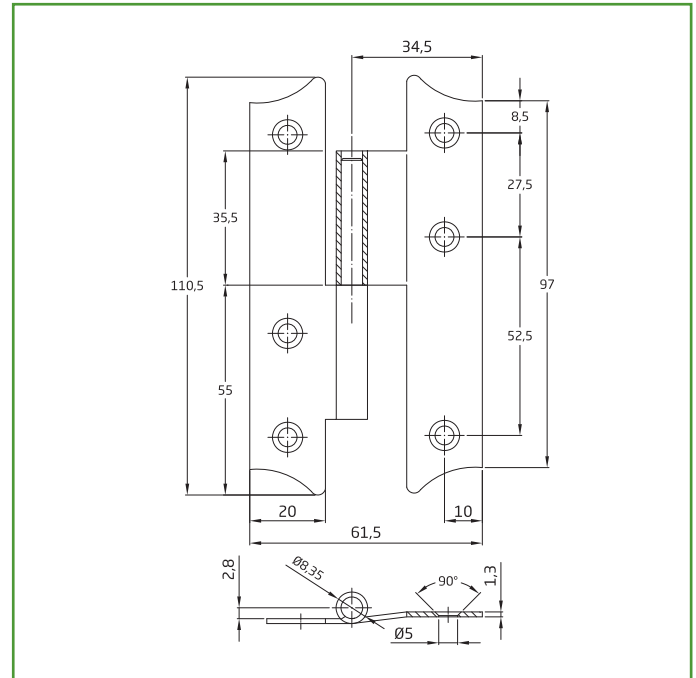

Mod. 396
PERNIO

BISAGRAS Y PERNIOS