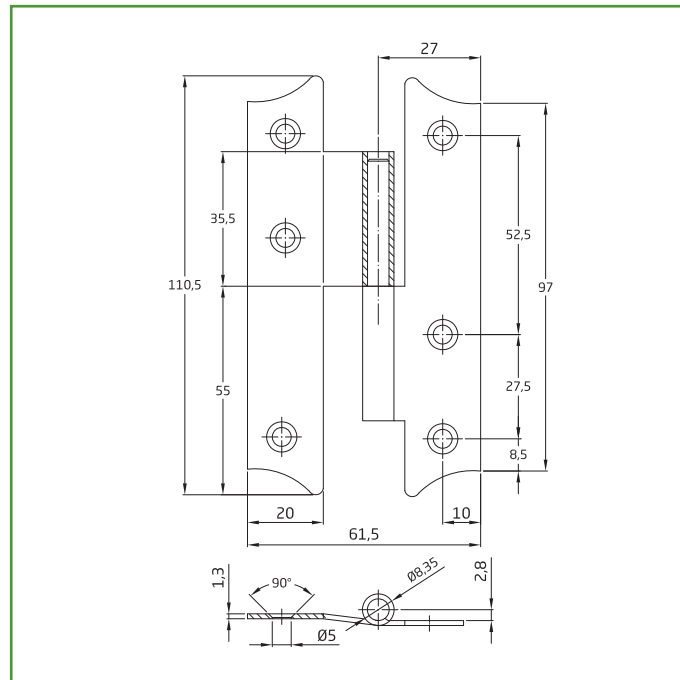

**Mod. 396**  
**PERNIO**

BISAGRAS Y PERNIOS

**Medidas:** 94 x 56 mm

**Material:** Acero

**Acabado:** Bicromatado

**Código:** 281

**Presentación:** Sin EAN Individual

**EAN pieza:**
**Características** ✓

**Medidas:** 94 x 56 mm

**Material:** Acero

**Acabado:** Bicromatado

**Código:** 282

**Presentación:** Sin EAN Individual

**EAN pieza:**
**Características** ✓

Pernio de sobreponer fabricado en acero, resistente y duradero. Sin remates y pala desplazada. Sentido de apertura: Izquierda.

**Logística del producto:** 

Longitud del producto (cm):	11
Ancho del producto (cm):	3
Altura del producto (cm):	1
Peso del producto (gr):	46

**Datos packaging:** 

Cantidad por envase:	25
Longitud del envase (cm):	
Ancho del envase (cm):	
Altura del envase (cm):	
Peso del envase (Kg):	1,279
EAN del envase:	8413023002821

Cantidad por embalaje	350
Longitud del embalaje (cm):	22
Ancho del embalaje (cm):	20
Altura del embalaje (cm):	32
Peso del embalaje (Kg):	
EAN del embalaje:	8413023702820

**Mod. 396**  
**PERNIO**

BISAGRAS Y PERNIOS