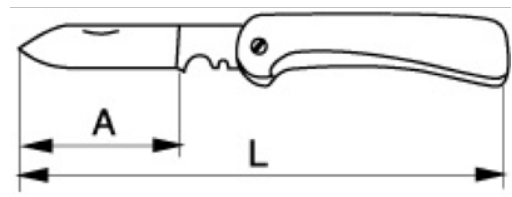

2446

Cuchillos multifunción con mango bi-componente y funda con dos botones

DETALLES DEL PRODUCTO

- Cómodo mango bi-componente que proporciona un excelente agarre.
- Se suministran con una práctica funda para llevarlos en el cinturón.
- Funda especial con doble botón.
- Cuchillos multiusos robustos con una hoja de acero inoxidable resistente.
- Hoja de 100 mm de longitud.
- El producto tiene una longitud total de 220 mm.
- Disponibles en display de 15 piezas

Follow the Fish!

ATRIBUTOS DE PRODUCTO

Producto	L	A	
2446	225 mm	100 mm	120 g