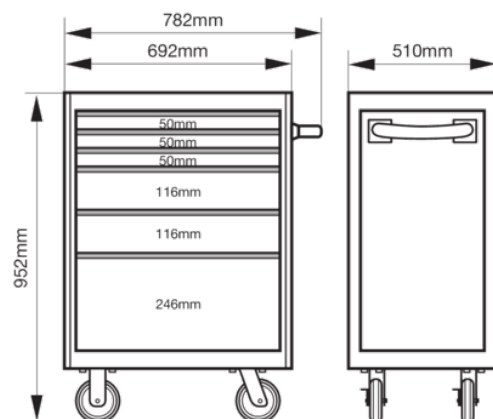

1472K6

Carros HUB del almacenamiento E72 de 26" con 6 cajones

DETALLES DEL PRODUCTO

- El carro de 6 cajones tiene un chasis de doble pared de acero resistente.
- Cajones de apertura total con guías de rodamientos de bolas que se deslizan con suavidad y que tienen una capacidad de hasta 30 kg.
- Las ruedas de goma garantizan la máxima estabilidad y hacen que sea sencillo manejar el carro, incluso en superficies irregulares.
- Los paneles laterales perforados permiten al usuario final añadir distintos accesorios Xpand.
- Una cerradura redonda segura y resistente protege el carro contra los robos.
- El exterior y el interior están recubiertos de pintura en polvo resistente a los arañazos que garantiza una gran protección contra la oxidación.
- Los paragolpes de las esquinas minimizan las posibilidades de causar daños en los objetos circundantes.
- La doble pared garantiza que los cajones se abran siempre, incluso después de que la pared exterior haya sufrido daños por colisión.
- Está disponible una amplia variedad de bandejas de foam Fit&Go listas para usar con herramientas.

Follow the Fish!

ATRIBUTOS DE PRODUCTO

Producto										RAL
1472K6	952 x 510 x 782 mm	600 kg	6	445 mm	543 mm	30 kg	125 mm	30 mm	68 kg	2009
1472K6BLACK	952 x 510 x 782 mm	600 kg	6	445 mm	543 mm	30 kg	125 mm	30 mm	68 kg	9005
1472K6BLUE	952 x 510 x 782 mm	600 kg	6	445 mm	543 mm	30 kg	125 mm	30 mm	68 kg	5002
1472K6RED	952 x 510 x 782 mm	600 kg	6	445 mm	543 mm	30 kg	125 mm	30 mm	68 kg	3001