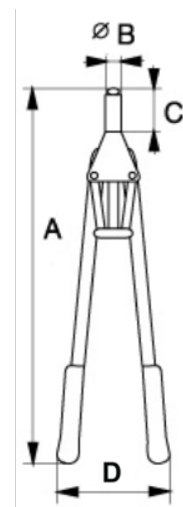

1467-520

Remachadoras de brazos largos con tubo recolector transparente

DETALLES DEL PRODUCTO

- Capacidad de remachado de 3,2, 4, 4,8, 6, 6,8 mm
- Uso con ambas manos
- Remachadora con mangos largos para un efecto palanca mayor
- Para su uso con remaches de aluminio, acero y acero inoxidable
- El tubo transparente de plástico recoge los remaches rechazados

ATRIBUTOS DE PRODUCTO

Producto	A	B	C	D	g
1467-520	530 mm	22 mm	58 mm	160 mm	2020 g

Follow the Fish!