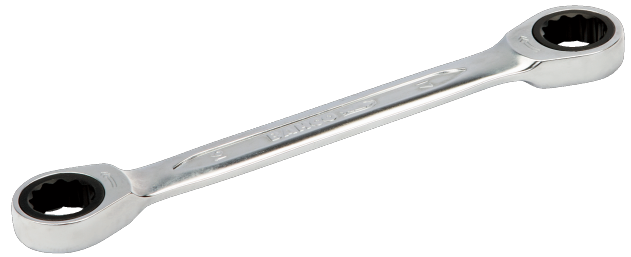

1320RM

Llaves dobles de estrella plana a carraca métricas con acabado cromado

DETALLES DEL PRODUCTO

- Ángulo de acción de 5°
- Palanca de cambio rápido de sentido (izquierda/derecha)
- Marcado más grande y bidireccional de los tamaños que facilita la identificación
- Mayor vida útil de tuercas y tornillos con el perfil Dynamic Profile™ de 12 puntos
- Acabado micromate cromado para una superficie de gran calidad
- Acero aleado de alto rendimiento
- Giro más rápido del fijador mediante la acción de trinquete con 2 tamaños por llave
- Fácil de usar en espacios reducidos con un ángulo de funcionamiento de 5°
- un lado con giro en sentido horario, lado opuesto con giro en sentido antihorario

Follow the Fish!

ATRIBUTOS DE PRODUCTO

Producto		L	a1	a2	b1	b2	
1320RM-6-7	6-7 mm	115 mm	6.3 mm	6.5 mm	14.2 mm	17.2 mm	35 g
1320RM-8-9	8-9 mm	128 mm	6.5 mm	6.9 mm	16.8 mm	20.2 mm	45 g
1320RM-10-11	10-11 mm	150 mm	7.3 mm	7.7 mm	20.2 mm	21.8 mm	60 g
1320RM-12-13	12-13 mm	170 mm	8.2 mm	8.6 mm	23 mm	24.8 mm	80 g
1320RM-14-15	14-15 mm	190 mm	9 mm	9.4 mm	26.5 mm	29.5 mm	120 g
1320RM-16-17	16-17 mm	200 mm	9.9 mm	10.3 mm	29.5 mm	31.5 mm	160 g
1320RM-17-19	17-19 mm	230 mm	10,3 mm	11,2 mm	31,5 mm	33,5 mm	190 g
1320RM-18-19	18-19 mm	230 mm	10.3 mm	11.2 mm	31.5 mm	33.5 mm	200 g
1320RM-22-24	22-24 mm	245 mm	11.2 mm	13 mm	34 mm	40 mm	250 g