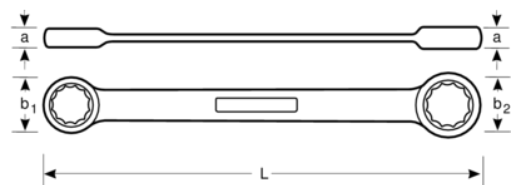

1320RM

Llaves dobles de estrella plana a carraca métricas con acabado cromado

DETALLES DEL PRODUCTO

- Ángulo de acción de 5°
- Palanca de cambio rápido de sentido (izquierda/derecha)
- Marcado más grande y bidireccional de los tamaños que facilita la identificación
- Mayor vida útil de tuercas y tornillos con el perfil Dynamic Profile™ de 12 puntos
- Acabado micromate cromado para una superficie de gran calidad
- Acero aleado de alto rendimiento
- Giro más rápido del fijador mediante la acción de trinquete con 2 tamaños por llave
- Fácil de usar en espacios reducidos con un ángulo de funcionamiento de 5°
- un lado con giro en sentido horario, lado opuesto con giro en sentido antihorario

Follow the Fish!

ATRIBUTOS DE PRODUCTO

Producto		L	a1	a2	b1	b2	
1320RM-6-7	6-7 mm	115 mm	6.3 mm	6.5 mm	14.2 mm	17.2 mm	35 g
1320RM-8-9	8-9 mm	128 mm	6.5 mm	6.9 mm	16.8 mm	20.2 mm	45 g
1320RM-10-11	10-11 mm	150 mm	7.3 mm	7.7 mm	20.2 mm	21.8 mm	60 g
1320RM-12-13	12-13 mm	170 mm	8.2 mm	8.6 mm	23 mm	24.8 mm	80 g
1320RM-14-15	14-15 mm	190 mm	9 mm	9.4 mm	26.5 mm	29.5 mm	120 g
1320RM-16-17	16-17 mm	200 mm	9.9 mm	10.3 mm	29.5 mm	31.5 mm	160 g
1320RM-17-19	17-19 mm	230 mm	10,3 mm	11,2 mm	31,5 mm	33,5 mm	190 g
1320RM-18-19	18-19 mm	230 mm	10.3 mm	11.2 mm	31.5 mm	33.5 mm	200 g
1320RM-22-24	22-24 mm	245 mm	11.2 mm	13 mm	34 mm	40 mm	250 g