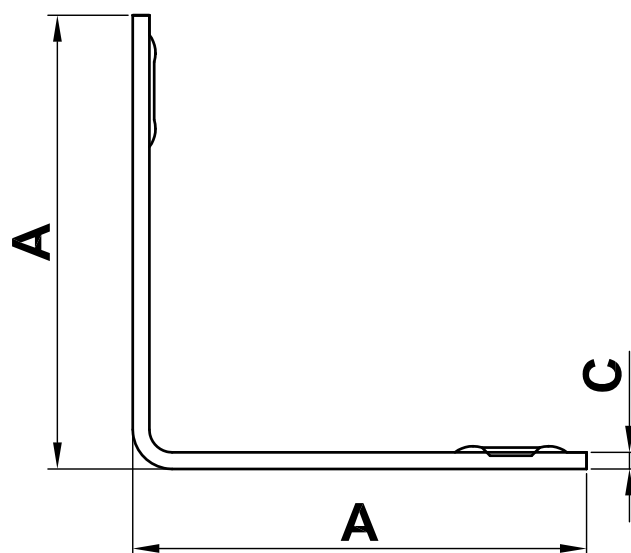

Mod. 300
Angulo
Angulo
Corner
Équerre

www.amig.es

A (mm)	B (mm)	C (mm)
40	50	2.2
60	50	2.2
80	50	2.2
100	50	2.2

Amilibia y de la iglesia S.A
Poligono Industrial Zubieta s/n
48340 Amorebieta (Bizkaia) Spain