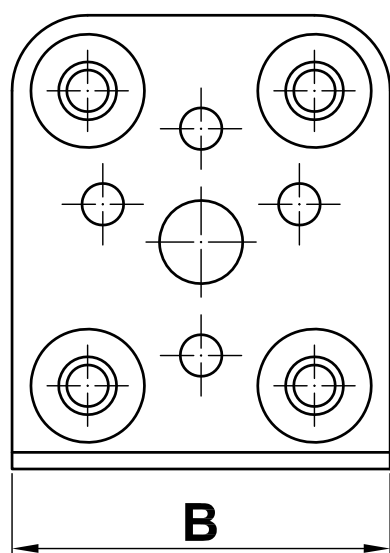

Mod. 300
Angulo
Angulo
Corner
Équerre

www.amig.es

A (mm)	B (mm)	C (mm)
40	50	2.2
60	50	2.2
80	50	2.2
100	50	2.2

Amilibia y de la iglesia S.A
Poligono Industrial Zubieta s/n
48340 Amorebieta (Bizkaia) Spain