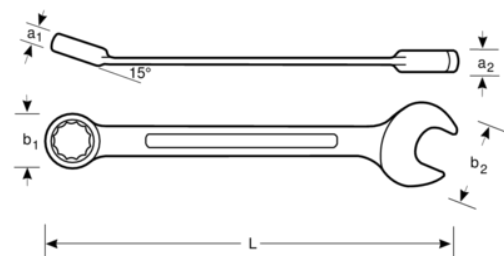

111M

Llaves planas combinadas métricas con acabado cromado

DETALLES DEL PRODUCTO

- Diseño de vástago en forma de U patentado para un uso cómodo
- Mejor accesibilidad gracias a una cabeza más fina con una boca abierta angulada de 15°
- Mejora del agarre y el espacio para los nudillos con la boca cerrada angulada de 15°
- Marcado más grande y bi-direccional de los tamaños que facilita la identificación
- SB: Embalaje en blíster con información del producto
- Mayor vida útil de tuercas y tornillos con el perfil Dynamic Profile™ de 12 puntos
- Acabado micromate cromado para una superficie de gran calidad
- Acero aleado de alto rendimiento
- Lectura e identificación optimizadas con un marcado nítido
- Permite acceder fácilmente a lugares difíciles
- Normas: ISO 691, ISO 7738, ISO 3318, ISO 1711-1 y DIN 3113