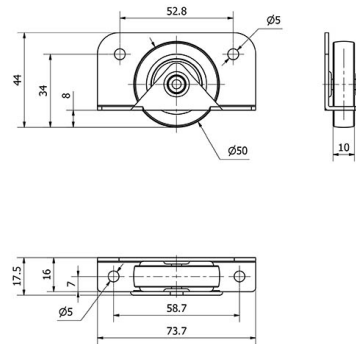

SERIE N-PGI 1-0774

EAN 8422202107745

Ruedas de Goma gris inyectada. Especialmente indicada para soportar cargas hasta 60 Kg por rueda. Su uso es aplicable en: pequeños muebles, camas nido, canapés, mesas de noche, cajoneras, sofás, mobiliario de decoración.

PGI: No ralla el suelo. Silenciosa y no deja huella, respetuosa con el parquet, indeformables.

Datos técnicos

Tipo Soporte	Fijo
Tipo Fijación	Platina
Tipo Freno	Sin Freno
Material	Acero
Cojinete	Liso
Diámetro (mm)	50
Ancho de banda (mm)	10
Altura total (mm)	44
Capacidad de carga (kg)	45

CAD

Para visualizar la imagen con mayor resolución y mas detalles técnicos, puedes acceder a la sección del CAD.

Soporte

Fabricada con chapa de acero o poliamix de hasta 2mm de espesor. Ruedas de Goma de 25,30, 40, 50 de diametro. Ruedas silenciosas, no dejan huella, respetuosas con el suelo de parquet, indeformables, resistentes y de fácil desplazamiento. Fabricadas según norma Europeas EN 12528.