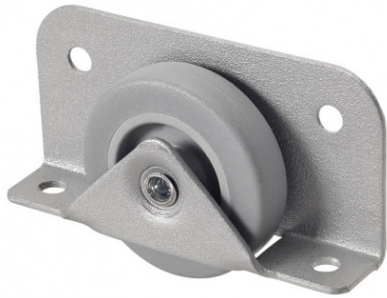

SERIE N-PGI 1-0774

EAN 8422202107745

Ruedas de Goma gris inyectada. Especialmente indicada para soportar cargas hasta 60 Kg por rueda. Su uso es aplicable en: pequeños muebles, camas nido, canapés, mesas de noche, cajoneras, sofás, mobiliario de decoración.

PGI: No ralla el suelo. Silenciosa y no deja huella, respetuosa con el parquet, indeformables.

Datos técnicos

Tipo Soporte	Fijo
Tipo Fijación	Platina
Tipo Freno	Sin Freno
Material	Acero
Cojinete	Liso
Diámetro (mm)	50
Ancho de banda (mm)	10
Altura total (mm)	44
Capacidad de carga (kg)	45

CAD

Para visualizar la imagen con mayor resolución y mas detalles técnicos, puedes acceder a la sección del CAD.

Soporte

Fabricada con chapa de acero o poliamix de hasta 2mm de espesor. Ruedas de Goma de 25,30, 40, 50 de diametro. Ruedas silenciosas, no dejan huella, respetuosas con el suelo de parquet, indeformables, resistentes y de fácil desplazamiento. Fabricadas según norma Europeas EN 12528.

Aro

Núcleo de poliamix y banda de goma gris

Rango de temperatura: $-20^{\circ} \div +60^{\circ}$

Facilidad de desplazamiento Bueno

Ruido durante la marcha Muy bueno

Protección del suelo Muy bueno