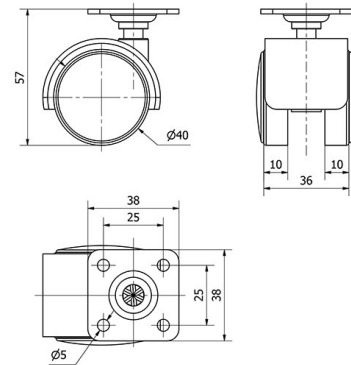

SERIE DK-DK Negro 1-0239

EAN 8422202102399

Ruedas de poliamida negra especialmente indicada para soportar cargas hasta 60 Kg.

Se aplica en expositores, muebles, equipos de belleza y peluquerías, sillas de oficina, taburetes, percheros, fotocopiadoras, ebanisterías, útiles de hospitales, mobiliario clínico sanitario, porta goteros, goteros, canapés, cubos de basura.

DK poliamida: Ligera y resistente. Buena capacidad de carga, estufas.

Datos técnicos

Tipo Soporte	Giratorio
Tipo Fijación	Platina
Tipo Freno	Sin Freno
Material	Poliamida
Cojinete	Liso
Diámetro (mm)	40
Medidas de la placa (mm)	38x38
Diámetro agujero (mm)	5
Altura total (mm)	57
Capacidad de carga (kg)	20
Peso Unitario de la rueda (kg)	0.07
Volumen (cm ³)	84

CAD

Para visualizar la imagen con mayor resolución y mas detalles técnicos, puedes acceder a la sección del CAD.

Soporte

Soporte de poliamida para albergar las dos ruedas gemelas.

Fijaciones: platina, espiga roscada, espiga con anilla, espiga lisa, fijación para cantos. Cubierta: Negro, gris, latonado, cromado.

Aro: Bandaje en poliamida negro o gris, poliuretano gris.

Productos Similares

1-0462