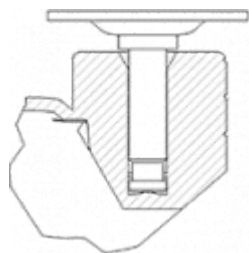

DK poliamida: Ligera y resistente. Buena capacidad de carga, estufas.

Datos técnicos

Tipo Soporte	Giratorio
Tipo Fijación	Platina
Tipo Freno	Sin Freno
Material	Poliamida
Cojinete	Liso
Diámetro (mm)	40
Medidas de la placa (mm)	38x38
Diámetro agujero (mm)	5
Altura total (mm)	57
Capacidad de carga (kg)	20
Peso Unitario de la rueda (kg)	0.07
Volumen (cm ³)	84

CAD

Para visualizar la imagen con mayor resolución y mas detalles técnicos, puedes acceder a la sección del CAD.

Soporte

Soporte de poliamida para albergar las dos ruedas gemelas.

Fijaciones: platina, espiga roscada, espiga con anilla, espiga lisa, fijación para cantos. Cubierta: Negro, gris, latonado, cromado.

Aro: Bandaje en poliamida negro o gris, poliuretano gris.

Productos Similares

1-0462